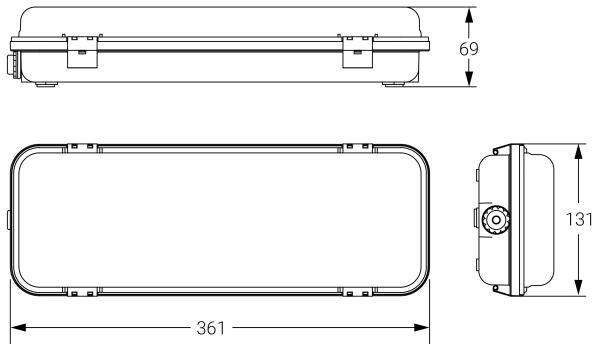

HERMETIC

Alumbrado de Emergencia

Ref. DEL-300

UNE 60598-2-22
230V 50/60HZ

Alumbrado de Emergencia: HERMETIC. Referencia: DEL-300, fabricado por Normalux. Lúmenes 330 lm. Autonomía (h) 1h. Modo de funcionamiento: Permanente. Tipo de instalación: Superficie. Fuente de Luz: Led. Batería de: Ni-Cd 6V/750mAh. IP: 65. IK: 10. Versión: Estándar. Acabado: Blanco. Carcasa de: Policarbonato. Voltaje: 230V 50/60Hz. Dimensiones (mm): 361 x 131 x 69 mm. Manufacturado según la normativa UNE 60598-2-22. Compatible con telemando S-TE.

Dimensiones (mm):

Lúmenes	330 lm
Temperatura de color (K)	5700
Fuente de Luz	Led
Autonomía (h)	1h
Batería	Ni-Cd 6V/750mAh
Tiempo de carga	max. 24 h
Potencia (W)	4,3W
Modo de funcionamiento	Permanente
Clase	II
IP	65
IK	10
Temperatura de funcionamiento (°C)	5 a 35
Telemandable	Si

Datos fotométricos: