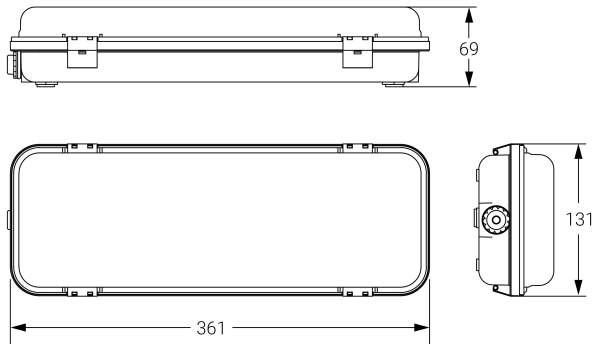

HERMETIC

Ficha técnica

Alumbrado de Emergencia

Ref. DEL-300M

Dimensiones (mm):

Datos fotométricos:

UNE 60598-2-22
230V 50/60HZ

Alumbrado de Emergencia: HERMETIC. Referencia: DEL-300M, fabricado por Normalux. Lúmenes 325 lm. Autonomía (h) 1h. Modo de funcionamiento: Permanente. Tipo de instalación: Superficie. Fuente de Luz: Led. Batería de: Ni-Cd 6V/750mAh. IP: 65. IK: 10. Versión: Estándar. Acabado: Blanco. Carcasa de: PC+ABS Autoextinguible. Voltaje: 230V 50/60Hz. Dimensiones (mm): 361 x 131 x 69 mm. Manufacturado según la normativa UNE 60598-2-22. Compatible con teledando S-TE.

Lúmenes	325 lm
Temperatura de color (K)	5700
Fuente de Luz	Led
Autonomía (h)	1h
Batería	Ni-Cd 6V/750mAh
Tiempo de carga	max. 24 h
Potencia (W)	3W
Modo de funcionamiento	Permanente
Clase	II
IP	65
IK	10
Temperatura de funcionamiento (°C)	5 a 35
Teledandable	Si