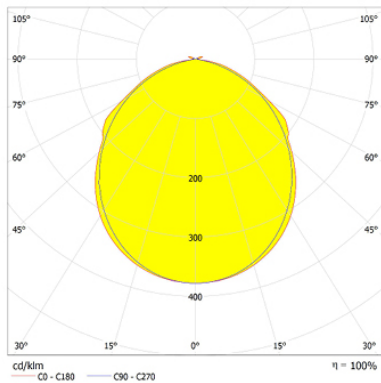

HERMETIC

Ficha técnica

Alumbrado de Emergencia

Ref. DEL-300M

Dimensiones (mm):

Datos fotométricos:

UNE 60598-2-22
230V 50/60HZ

Alumbrado de Emergencia: HERMETIC. Referencia: DEL-300M, fabricado por Normalux. Lúmenes 325 lm. Autonomía (h) 1h. Modo de funcionamiento: Permanente. Tipo de instalación: Superficie. Fuente de Luz: Led. Batería de: Ni-Cd 6V/750mAh. IP: 65. IK: 10. Versión: Estándar. Acabado: Blanco. Carcasa de: PC+ABS Autoextinguible. Voltaje: 230V 50/60Hz. Dimensiones (mm): 361 x 131 x 69 mm. Manufacturado según la normativa UNE 60598-2-22. Compatible con teledando S-TE.

Lúmenes	325 lm
Temperatura de color (K)	5700
Fuente de Luz	Led
Autonomía (h)	1h
Batería	Ni-Cd 6V/750mAh
Tiempo de carga	max. 24 h
Potencia (W)	3W
Modo de funcionamiento	Permanente
Clase	II
IP	65
IK	10
Temperatura de funcionamiento (°C)	5 a 35
Teledandable	Si