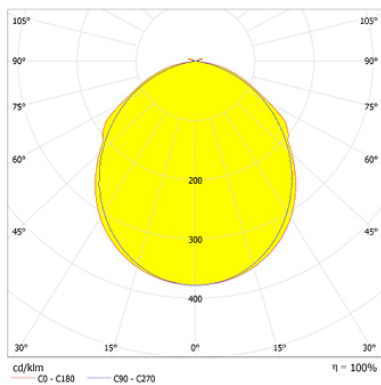

HERMETIC

Ficha técnica

Alumbrado de Emergencia

Ref. DEL-300M

Dimensiones (mm):

Datos fotométricos:

UNE 60598-2-22
230V 50/60HZ

Alumbrado de Emergencia: HERMETIC. Referencia: DEL-300M, fabricado por Normalux. Lúmenes 325 lm. Autonomía (h) 1h. Modo de funcionamiento: Permanente. Tipo de instalación: Superficie. Fuente de Luz: Led. Batería de: Ni-Cd 6V/750mAh. IP: 65. IK: 10. Versión: Estándar. Acabado: Blanco. Carcasa de: PC+ABS Autoextinguible. Voltaje: 230V 50/60Hz. Dimensiones (mm): 361 x 131 x 69 mm. Manufacturado según la normativa UNE 60598-2-22. Compatible con teledando S-TE.

Lúmenes	325 lm
Temperatura de color (K)	5700
Fuente de Luz	Led
Autonomía (h)	1h
Batería	Ni-Cd 6V/750mAh
Tiempo de carga	max. 24 h
Potencia (W)	3W
Modo de funcionamiento	Permanente
Clase	II
IP	65
IK	10
Temperatura de funcionamiento (°C)	5 a 35
Teledandable	Si