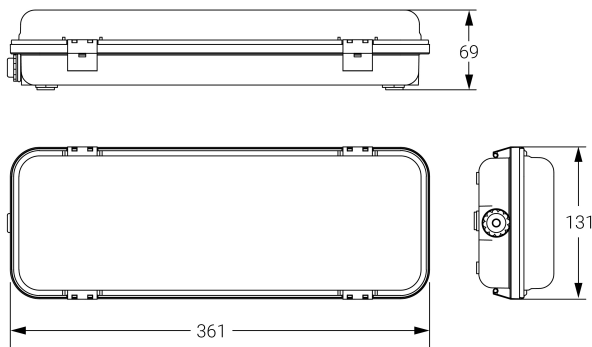

HERMETIC

Ficha técnica

Alumbrado de Emergencia

Ref. DEL-300M

Dimensiones (mm):

Datos fotométricos:

UNE 60598-2-22
230V 50/60HZ

Alumbrado de Emergencia: HERMETIC. Referencia: DEL-300M, fabricado por Normalux. Lúmenes 325 lm. Autonomía (h) 1h. Modo de funcionamiento: Permanente. Tipo de instalación: Superficie. Fuente de Luz: Led. Batería de: Ni-Cd 6V/750mAh. IP: 65. IK: 10. Versión: Estándar. Acabado: Blanco. Carcasa de: PC+ABS Autoextinguible. Voltaje: 230V 50/60Hz. Dimensiones (mm): 361 x 131 x 69 mm. Manufacturado según la normativa UNE 60598-2-22. Compatible con teledando S-TE.

Lúmenes	325 lm
Temperatura de color (K)	5700
Fuente de Luz	Led
Autonomía (h)	1h
Batería	Ni-Cd 6V/750mAh
Tiempo de carga	max. 24 h
Potencia (W)	3W
Modo de funcionamiento	Permanente
Clase	II
IP	65
IK	10
Temperatura de funcionamiento (°C)	5 a 35
Teledandable	Si