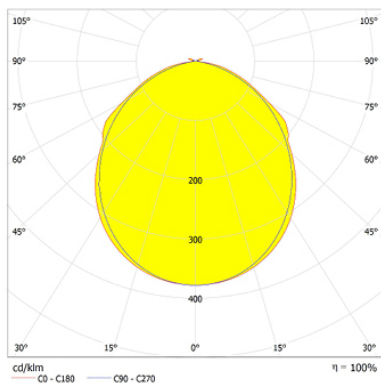

# HERMETIC EX

Alumbrado de Emergencia

Ref. DEL-60EX

CATEGORÍA 3 SEGÚN ATEX 2014/34/UE

Dimensiones (mm):

Datos fotométricos:

**UNE-EN 60598-2-22, UNE-EN 60079-15  
230V 50/60HZ**

Alumbrado de Emergencia: HERMETIC EX. Referencia: DEL-60EX, fabricado por Normalux. Lúmenes 40 lm. Autonomía (h) 1h. Modo de funcionamiento: Permanente. Tipo de instalación: . Fuente de Luz: Led. Batería de: Ni-Cd 3.6V/300mAh. IP: 65. IK: 10. Versión: Estándar. Acabado: Blanco. Carcasa de: Policarbonato. Voltaje: 230V 50/60Hz. Dimensiones (mm): 361 x 131 x 69 mm. Manufacturado según la normativa UNE-EN 60598-2-22, UNE-EN 60079-15. Compatible con telemando S-TE.

Lúmenes	40 lm
Temperatura de color (K)	5700
Fuente de Luz	Led
Autonomía (h)	1h
Batería	Ni-Cd 3.6V/300mAh
Tiempo de carga	max. 24 h
Potencia (W)	5W
Modo de funcionamiento	Permanente
Clase	II
IP	65
IK	10
Temperatura de funcionamiento (°C)	5 a 35
Telemantable	Si