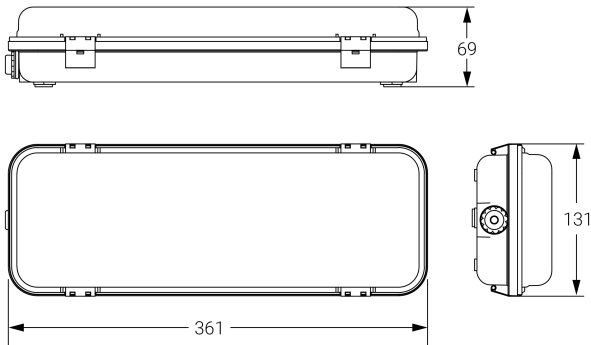

# HERMETIC EX

Alumbrado de Emergencia

Ref. DEL-60EX

CATEGORÍA 3 SEGÚN ATEX 2014/34/UE

Dimensiones (mm):

Datos fotométricos:

**UNE-EN 60598-2-22, UNE-EN 60079-15  
230V 50/60HZ**

Alumbrado de Emergencia: HERMETIC EX. Referencia: DEL-60EX, fabricado por Normalux. Lúmenes 40 lm. Autonomía (h) 1h. Modo de funcionamiento: Permanente. Tipo de instalación: . Fuente de Luz: Led. Batería de: Ni-Cd 3.6V/300mAh. IP: 65. IK: 10. Versión: Estándar. Acabado: Blanco. Carcasa de: Policarbonato. Voltaje: 230V 50/60Hz. Dimensiones (mm): 361 x 131 x 69 mm. Manufacturado según la normativa UNE-EN 60598-2-22, UNE-EN 60079-15. Compatible con telemando S-TE.