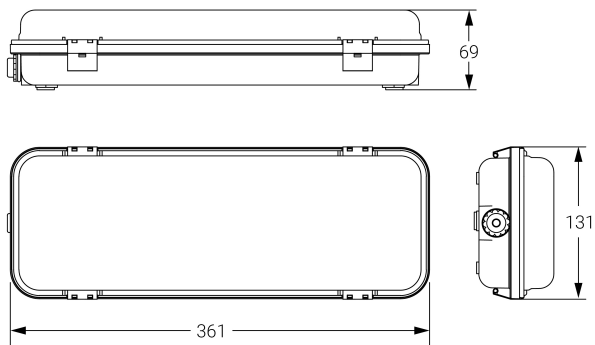

HERMETIC

Alumbrado de Emergencia

Ref. DEL-60M

Dimensiones (mm):

Datos fotométricos:

UNE 60598-2-22
230V 50HZ

Alumbrado de Emergencia: HERMETIC. Referencia: DEL-60M, fabricado por Normalux. Lúmenes 70 lm. Autonomía (h) 1h. Modo de funcionamiento: Permanente. Tipo de instalación: Superficie. Fuente de Luz: Led. Batería de: Ni-Cd 3.6V/300mAh. IP: 65. IK: 10. Versión: Estándar. Acabado: Blanco. Carcasa de: Policarbonato. Voltaje: 230V 50Hz. Dimensiones (mm): 361 x 131 x 69 mm. Manufacturado según la normativa UNE 60598-2-22. Compatible con teledando S-TE.