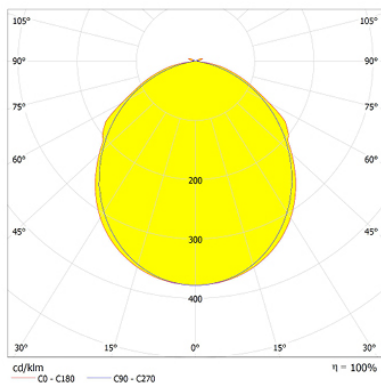

HERMETIC

Alumbrado de Emergencia

Ref. DEL-60M

Dimensiones (mm):

Datos fotométricos:

UNE 60598-2-22
230V 50HZ

Alumbrado de Emergencia: HERMETIC. Referencia: DEL-60M, fabricado por Normalux. Lúmenes 70 lm. Autonomía (h) 1h. Modo de funcionamiento: Permanente. Tipo de instalación: Superficie. Fuente de Luz: Led. Batería de: Ni-Cd 3.6V/300mAh. IP: 65. IK: 10. Versión: Estándar. Acabado: Blanco. Carcasa de: Policarbonato. Voltaje: 230V 50Hz. Dimensiones (mm): 361 x 131 x 69 mm. Manufacturado según la normativa UNE 60598-2-22. Compatible con teledando S-TE.

Lúmenes	70 lm
Temperatura de color (K)	5700
Fuente de Luz	Led
Autonomía (h)	1h
Batería	Ni-Cd 3.6V/300mAh
Tiempo de carga	max. 24 h
Potencia (W)	1,5W
Modo de funcionamiento	Permanente
Clase	II
IP	65
IK	10
Temperatura de funcionamiento (°C)	5 a 35
Teledandable	Sí