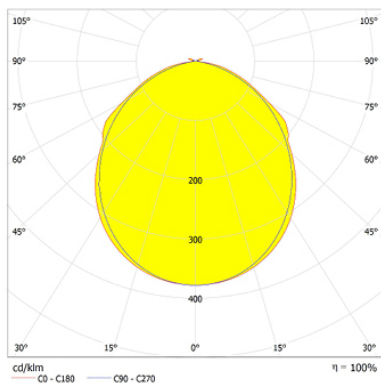

HERMETIC EX

Alumbrado de Emergencia

Ref. DEL3-100EX

CATEGORÍA 3 SEGÚN ATEX 2014/34/UE

Dimensiones (mm):

Datos fotométricos:

**UNE-EN 60598-2-22, UNE-EN 60079-15
230V 50/60HZ**

Alumbrado de Emergencia: HERMETIC EX. Referencia: DEL3-100EX, fabricado por Normalux. Lúmenes 70 lm. Autonomía (h) 3h. Modo de funcionamiento: Permanente. Tipo de instalación: . Fuente de Luz: Led. Batería de: Ni-Cd 6V/750mAh. IP: 65. IK: 10. Versión: Estándar. Acabado: Blanco. Carcasa de: Policarbonato. Voltaje: 230V 50/60Hz. Dimensiones (mm): 361 x 131 x 69 mm. Manufacturado según la normativa UNE-EN 60598-2-22, UNE-EN 60079-15. Compatible con telemando S-TE.

Lúmenes	70 lm
Temperatura de color (K)	5700
Fuente de Luz	Led
Autonomía (h)	3h
Batería	Ni-Cd 6V/750mAh
Tiempo de carga	max. 24 h
Potencia (W)	3,5W
Modo de funcionamiento	Permanente
Clase	II
IP	65
IK	10
Temperatura de funcionamiento (°C)	5 a 35
Telemandable	Si