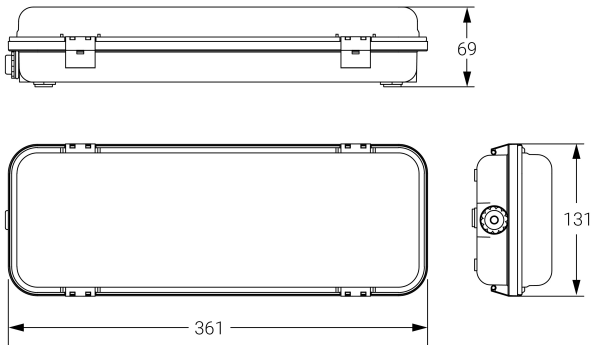

HERMETIC EX

Alumbrado de Emergencia

Ref. DEL3-100EX

CATEGORÍA 3 SEGÚN ATEX 2014/34/UE

Dimensiones (mm):

Datos fotométricos:

**UNE-EN 60598-2-22, UNE-EN 60079-15
230V 50/60HZ**

Alumbrado de Emergencia: HERMETIC EX. Referencia: DEL3-100EX, fabricado por Normalux. Lúmenes 70 lm. Autonomía (h) 3h. Modo de funcionamiento: Permanente. Tipo de instalación: . Fuente de Luz: Led. Batería de: Ni-Cd 6V/750mAh. IP: 65. IK: 10. Versión: Estándar. Acabado: Blanco. Carcasa de: Policarbonato. Voltaje: 230V 50/60Hz. Dimensiones (mm): 361 x 131 x 69 mm. Manufacturado según la normativa UNE-EN 60598-2-22, UNE-EN 60079-15. Compatible con telemando S-TE.