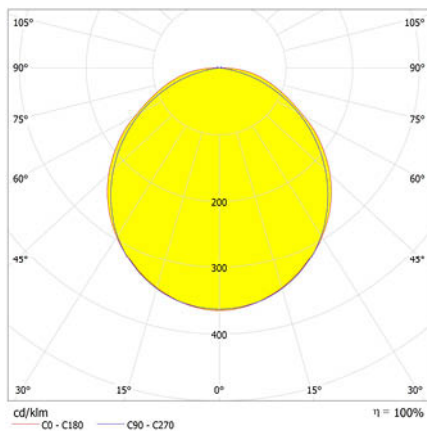

DUNNA

Ficha técnica

Alumbrado de Emergencia

Ref. DL-100

Dimensiones (mm):

Datos fotométricos:

UNE 60598-2-22
230V 50/60HZ

Alumbrado de Emergencia: DUNNA. Referencia: DL-100, fabricado por Normalux. Lúmenes 130 lm. Autonomía (h) 1h. Modo de funcionamiento: Permanente. Tipo de instalación: Superficie. Fuente de Luz: Led. Batería de: Ni-Cd 2,4V/750mAh. IP: 44. IK: 07. Versión: Estándar. Acabado: Blanco. Carcasa de: PC+ABS Autoextinguible. Voltaje: 230V 50/60Hz. Dimensiones (mm): 322 x 120 x 45 mm. Manufacturado según la normativa UNE 60598-2-22. Compatible con telemando S-TE.

Lúmenes	130 lm
Temperatura de color (K)	5700
Fuente de Luz	Led
Autonomía (h)	1h
Batería	Ni-Cd 2,4V/750mAh
Tiempo de carga	max. 24 h
Potencia (W)	2,33W
Modo de funcionamiento	Permanente
Clase	II
IP	44
IK	07
Temperatura de funcionamiento (°C)	5 a 35
Telemandable	Sí