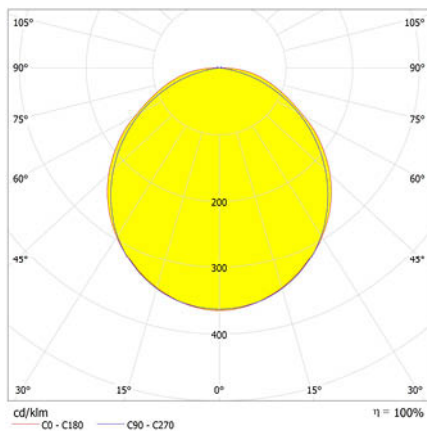

DUNNA

Ficha técnica

Alumbrado de Emergencia

Ref. DL-150

Dimensiones (mm):

Datos fotométricos:

UNE 60598-2-22
230V 50/60HZ

Alumbrado de Emergencia: DUNNA. Referencia: DL-150, fabricado por Normalux. Lúmenes 170 lm. Autonomía (h) 1h. Modo de funcionamiento: Permanente. Tipo de instalación: Superficie. Fuente de Luz: Led. Batería de: Ni-Cd 3.6V/600mAh. IP: 44. IK: 07. Versión: Estándar. Acabado: Blanco. Carcasa de: PC+ABS Autoextinguible. Voltaje: 230V 50/60Hz. Dimensiones (mm): 322 x 120 x 45 mm. Manufacturado según la normativa UNE 60598-2-22. Compatible con telemando S-TE.

Lúmenes	170 lm
Temperatura de color (K)	5700
Fuente de Luz	Led
Autonomía (h)	1h
Batería	Ni-Cd 3.6V/600mAh
Tiempo de carga	max. 24 h
Potencia (W)	2,31W
Modo de funcionamiento	Permanente
Clase	II
IP	44
IK	07
Temperatura de funcionamiento (°C)	5 a 35
Telemandable	Sí