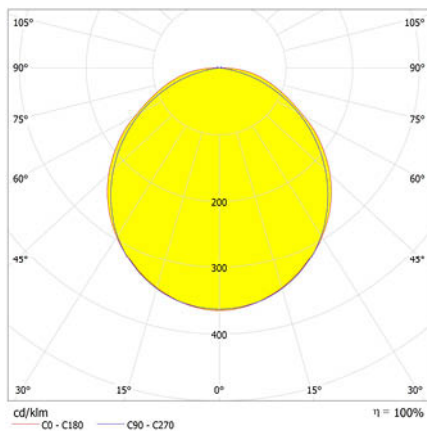

## Ficha técnica

Alumbrado de Emergencia

Ref. DL-300-2

Dimensiones (mm):

Datos fotométricos:

**UNE 60598-2-22**  
**230V 50/60HZ**

Alumbrado de Emergencia: DUNNA. Referencia: DL-300-2, fabricado por Normalux. Lúmenes 360 lm. Autonomía (h) 1h. Modo de funcionamiento: Permanente. Tipo de instalación: Superficie. Fuente de Luz: Led. Batería de: Ni-Cd 6V/750mAh. IP: 44. IK: 07. Versión: Estándar. Acabado: Aluminio. Carcasa de: PC+ABS Autoextinguible. Voltaje: 230V 50/60Hz. Dimensiones (mm): 322 x 125 x 45 mm. Manufacturado según la normativa UNE 60598-2-22. Compatible con telemando S-TE.