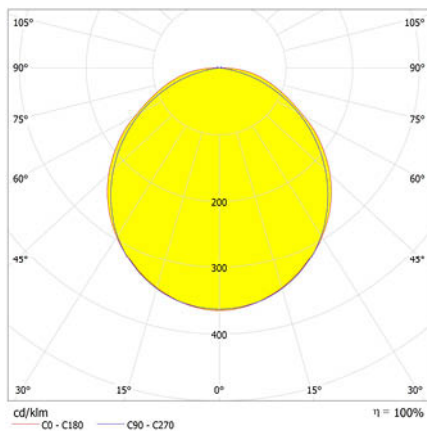

DUNNA

Ficha técnica

Alumbrado de Emergencia

Ref. DL-400

Dimensiones (mm):

Datos fotométricos:

UNE 60598-2-22
230V 50/60HZ

Alumbrado de Emergencia: DUNNA. Referencia: DL-400, fabricado por Normalux. Lúmenes 400 lm. Autonomía (h) 1h. Modo de funcionamiento: Permanente. Tipo de instalación: Superficie. Fuente de Luz: Led. Batería de: Ni-Cd 7.2V/750mAh. IP: 44. IK: 07. Versión: Estándar. Acabado: Blanco. Carcasa de: PC+ABS Autoextinguible. Voltaje: 230V 50/60Hz. Dimensiones (mm): 322 x 120 x 45 mm. Manufacturado según la normativa UNE 60598-2-22. Compatible con telemando S-TE.

Lúmenes	400 lm
Temperatura de color (K)	5700
Fuente de Luz	Led
Autonomía (h)	1h
Batería	Ni-Cd 7.2V/750mAh
Tiempo de carga	max. 24 h
Potencia (W)	4,95W
Modo de funcionamiento	Permanente
Clase	II
IP	44
IK	07
Temperatura de funcionamiento (°C)	5 a 35
Telemandable	Sí