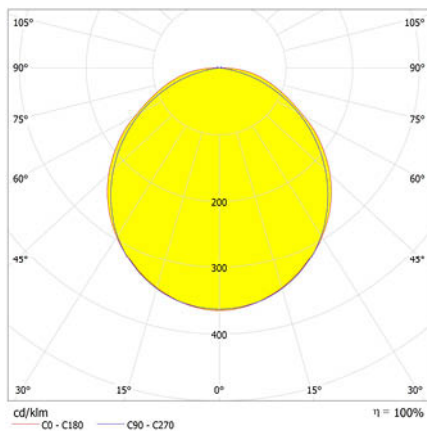

## Ficha técnica

Alumbrado de Emergencia

Ref. DL3-100-1

Dimensiones (mm):

Datos fotométricos:

**UNE 60598-2-22**  
**230V 50/60HZ**

Alumbrado de Emergencia: DUNNA. Referencia: DL3-100-1, fabricado por Normalux. Lúmenes 120 lm. Autonomía (h) 3h. Modo de funcionamiento: Permanente. Tipo de instalación: Superficie. Fuente de Luz: Led. Batería de: Ni-Cd 4.8V/750mAh. IP: 44. IK: 07. Versión: Estándar. Acabado: Antracita. Carcasa de: PC+ABS Autoextinguible. Voltaje: 230V 50/60Hz. Dimensiones (mm): 322 x 120 x 45 mm. Manufacturado según la normativa UNE 60598-2-22. Compatible con telemando S-TE.