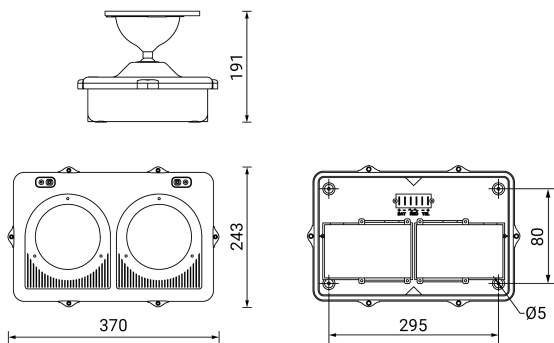

DOPPLO

Ficha técnica

Alumbrado de Emergencia

Ref. DO-1900L

UNE 60598-2-22
230V 50/60HZ

Alumbrado de Emergencia: DOPPLO. Referencia: DO-1900L, fabricado por Normalux. Lúmenes 1850 lm. Autonomía (h) 1h. Modo de funcionamiento: No permanente. Tipo de instalación: Superficie. Fuente de Luz: Led. Batería de: Pb 12V/4500mAh. IP: 65. IK: 07. Versión: Estándar. Acabado: Gris. Carcasa de: Policarbonato. Voltaje: 230V 50/60Hz. Dimensiones (mm): 370 x 243 x 191 mm. Manufacturado según la normativa UNE 60598-2-22. Compatible con telemando S-TE.

Dimensiones (mm):

Lúmenes	1850 lm
Temperatura de color (K)	4000
Fuente de Luz	Led
Autonomía (h)	1h
Batería	Pb 12V/4500mAh
Tiempo de carga	max. 24 h
Potencia (W)	0,5W
Modo de funcionamiento	No permanente
Clase	II
IP	65
IK	07
Temperatura de funcionamiento (°C)	5 a 35
Telemandable	Sí

Datos fotométricos: