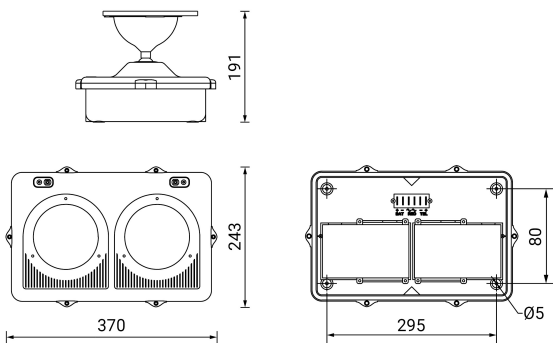

DOPPLO

Ficha técnica

Alumbrado de Emergencia

Ref. DO-2400L

UNE 60598-2-22
230V 50/60HZ

Alumbrado de Emergencia: DOPPLO. Referencia: DO-2400L, fabricado por Normalux. Lúmenes 2300 lm. Autonomía (h) 1h. Modo de funcionamiento: No permanente. Tipo de instalación: Superficie. Fuente de Luz: Led. Batería de: Pb 12V/7000mAh. IP: 65. IK: 07. Versión: Estándar. Acabado: Gris. Carcasa de: Policarbonato. Voltaje: 230V 50/60Hz. Dimensiones (mm): 370 x 243 x 191 mm. Manufacturado según la normativa UNE 60598-2-22. Compatible con telemando S-TE.

Dimensiones (mm):

Lúmenes	2300 lm
Temperatura de color (K)	4000
Fuente de Luz	Led
Autonomía (h)	1h
Batería	Pb 12V/7000mAh
Tiempo de carga	max. 24 h
Potencia (W)	0,5W
Modo de funcionamiento	No permanente
Clase	II
IP	65
IK	07
Temperatura de funcionamiento (°C)	5 a 35
Telemandable	Sí

Datos fotométricos: