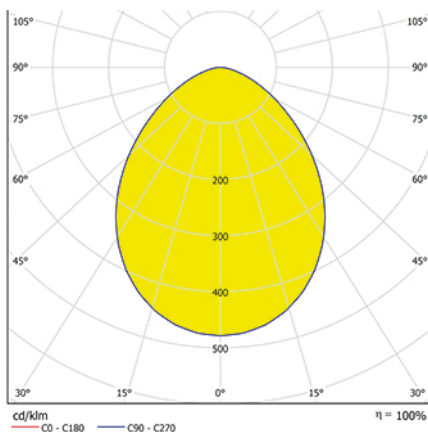

DOPPLO

Ficha técnica

Alumbrado de Emergencia

Ref. DO-2400L

Dimensiones (mm):

Datos fotométricos:

UNE 60598-2-22
230V 50/60HZ

Alumbrado de Emergencia: DOPPLO. Referencia: DO-2400L, fabricado por Normalux. Lúmenes 2300 lm. Autonomía (h) 1h. Modo de funcionamiento: No permanente. Tipo de instalación: Superficie. Fuente de Luz: Led. Batería de: Pb 12V/7000mAh. IP: 65. IK: 07. Versión: Estándar. Acabado: Gris. Carcasa de: Policarbonato. Voltaje: 230V 50/60Hz. Dimensiones (mm): 370 x 243 x 191 mm. Manufacturado según la normativa UNE 60598-2-22. Compatible con telemando S-TE.

Lúmenes	2300 lm
Temperatura de color (K)	4000
Fuente de Luz	Led
Autonomía (h)	1h
Batería	Pb 12V/7000mAh
Tiempo de carga	max. 24 h
Potencia (W)	0,5W
Modo de funcionamiento	No permanente
Clase	II
IP	65
IK	07
Temperatura de funcionamiento (°C)	5 a 35
Telemandable	Si