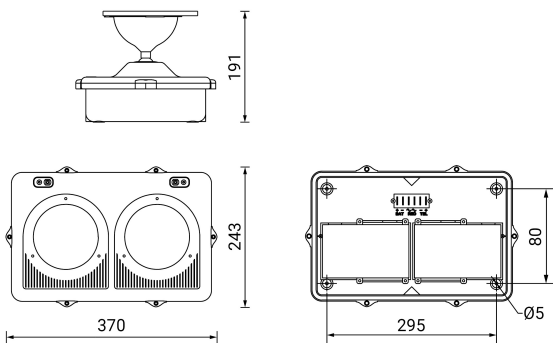

DOPPLO

Ficha técnica

Alumbrado de Emergencia

Ref. DO-2400L

Dimensiones (mm):

Datos fotométricos:

UNE 60598-2-22
230V 50/60HZ

Alumbrado de Emergencia: DOPPLO. Referencia: DO-2400L, fabricado por Normalux. Lúmenes 2300 lm. Autonomía (h) 1h. Modo de funcionamiento: No permanente. Tipo de instalación: Superficie. Fuente de Luz: Led. Batería de: Pb 12V/7000mAh. IP: 65. IK: 07. Versión: Estándar. Acabado: Gris. Carcasa de: Policarbonato. Voltaje: 230V 50/60Hz. Dimensiones (mm): 370 x 243 x 191 mm. Manufacturado según la normativa UNE 60598-2-22. Compatible con telemando S-TE.

Lúmenes	2300 lm
Temperatura de color (K)	4000
Fuente de Luz	Led
Autonomía (h)	1h
Batería	Pb 12V/7000mAh
Tiempo de carga	max. 24 h
Potencia (W)	0,5W
Modo de funcionamiento	No permanente
Clase	II
IP	65
IK	07
Temperatura de funcionamiento (°C)	5 a 35
Telemandable	Si