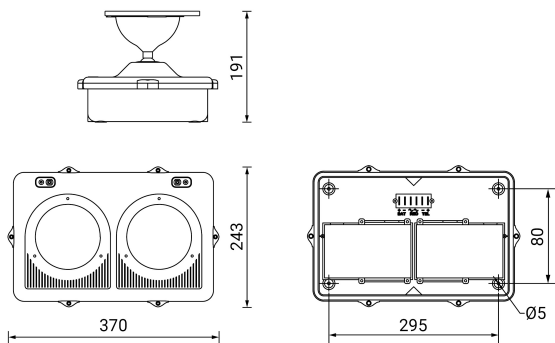

## Ficha técnica

Alumbrado de Emergencia

Ref. D02-1900L

**UNE 60598-2-22**  
**230V 50/60HZ**

Alumbrado de Emergencia: DOPPLO. Referencia: D02-1900L, fabricado por Normalux. Lúmenes 1850 lm. Autonomía (h) 2h. Modo de funcionamiento: No permanente. Tipo de instalación: Superficie. Fuente de Luz: Led. Batería de: Pb 12V/7000mAh. IP: 65. IK: 07. Versión: Estándar. Acabado: Gris. Carcasa de: Policarbonato. Voltaje: 230V 50/60Hz. Dimensiones (mm): 370 x 243 x 191 mm. Manufacturado según la normativa UNE 60598-2-22. Compatible con telemando S-TE.

Dimensiones (mm):

Lúmenes	1850 lm
Temperatura de color (K)	4000
Fuente de Luz	Led
Autonomía (h)	2h
Batería	Pb 12V/7000mAh
Tiempo de carga	max. 24 h
Potencia (W)	0,5W
Modo de funcionamiento	No permanente
Clase	II
IP	65
IK	07
Temperatura de funcionamiento (°C)	5 a 35
Telemandable	Si

Datos fotométricos: