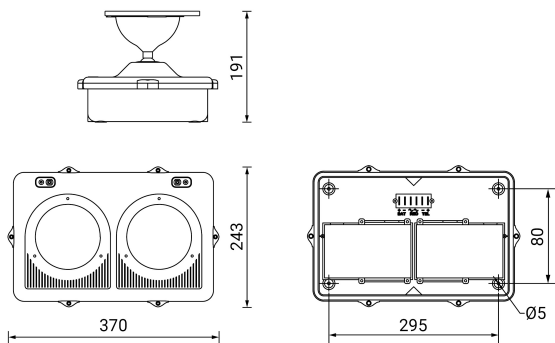

DOPPLO

Ficha técnica

Alumbrado de Emergencia

Ref. D02-1900L

UNE 60598-2-22
230V 50/60HZ

Alumbrado de Emergencia: DOPPLO. Referencia: D02-1900L, fabricado por Normalux. Lúmenes 1850 lm. Autonomía (h) 2h. Modo de funcionamiento: No permanente. Tipo de instalación: Superficie. Fuente de Luz: Led. Batería de: Pb 12V/7000mAh. IP: 65. IK: 07. Versión: Estándar. Acabado: Gris. Carcasa de: Policarbonato. Voltaje: 230V 50/60Hz. Dimensiones (mm): 370 x 243 x 191 mm. Manufacturado según la normativa UNE 60598-2-22. Compatible con telemando S-TE.

Dimensiones (mm):

Lúmenes	1850 lm
Temperatura de color (K)	4000
Fuente de Luz	Led
Autonomía (h)	2h
Batería	Pb 12V/7000mAh
Tiempo de carga	max. 24 h
Potencia (W)	0,5W
Modo de funcionamiento	No permanente
Clase	II
IP	65
IK	07
Temperatura de funcionamiento (°C)	5 a 35
Telemandable	Si

Datos fotométricos: