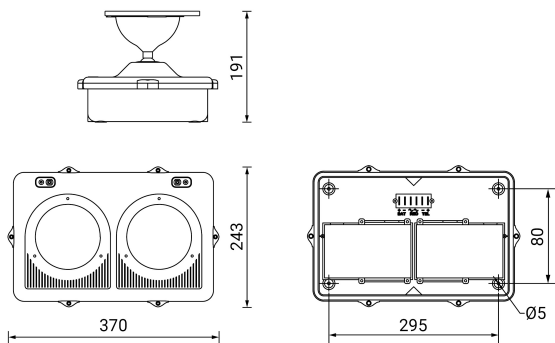

DOPPLO

Ficha técnica

Alumbrado de Emergencia

Ref. DOA-1900L

UNE 60598-2-22
230V 50/60HZ

Alumbrado de Emergencia: DOPPLO. Referencia: DOA-1900L, fabricado por Normalux. Lúmenes 1850 lm. Autonomía (h) 1h. Modo de funcionamiento: No permanente. Tipo de instalación: Superficie. Fuente de Luz: Led. Batería de: Pb 12V/4500mAh. IP: 65. IK: 07. Versión: Autotest. Acabado: Gris. Carcasa de: Policarbonato. Voltaje: 230V 50/60Hz. Dimensiones (mm): 370 x 243 x 191 mm. Manufacturado según la normativa UNE 60598-2-22. Compatible con telemando S-TE.

Dimensiones (mm):

Lúmenes	1850 lm
Temperatura de color (K)	4000
Fuente de Luz	Led
Autonomía (h)	1h
Batería	Pb 12V/4500mAh
Tiempo de carga	max. 24 h
Potencia (W)	0,5W
Modo de funcionamiento	No permanente
Clase	II
IP	65
IK	07
Temperatura de funcionamiento (°C)	5 a 35
Telemandable	Si

Datos fotométricos: