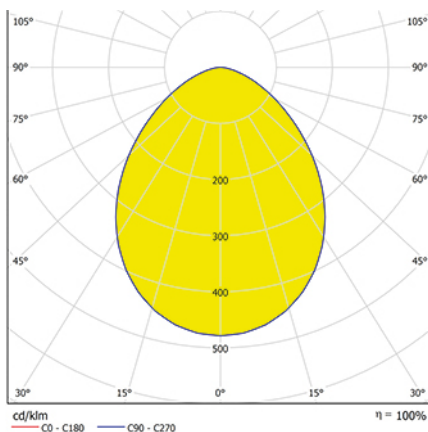

DOPPLO

Ficha técnica

Alumbrado de Emergencia
Ref. DOA2-1900L

Dimensiones (mm):

Datos fotométricos:

UNE 60598-2-22
230V 50/60HZ

Alumbrado de Emergencia: DOPPLO. Referencia: DOA2-1900L, fabricado por Normalux. Lúmenes 1950 lm. Autonomía (h) 2h. Modo de funcionamiento: No permanente. Tipo de instalación: Superficie. Fuente de Luz: Led. Batería de: Pb 12V/9000mAh. IP: 65. IK: 07. Versión: Autotest. Acabado: Gris. Carcasa de: Policarbonato. Voltaje: 230V 50/60Hz. Dimensiones (mm): 370 x 243 x 191 mm. Manufacturado según la normativa UNE 60598-2-22. Compatible con telemando S-TE.

Lúmenes	1950 lm
Temperatura de color (K)	4000
Fuente de Luz	Led
Autonomía (h)	2h
Batería	Pb 12V/9000mAh
Tiempo de carga	max. 24 h
Potencia (W)	0,5W
Modo de funcionamiento	No permanente
Clase	II
IP	65
IK	07
Temperatura de funcionamiento (°C)	5 a 35
Telemandable	Sí