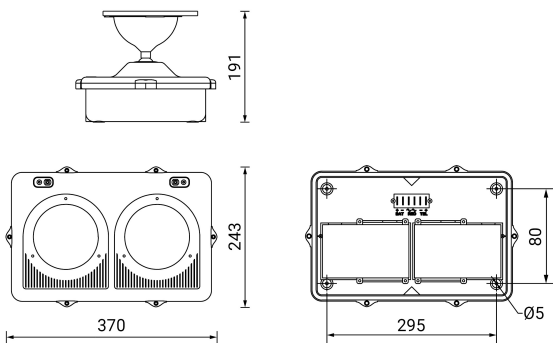

## Ficha técnica

Alumbrado de Emergencia

Ref. DOA2-1900L

**UNE 60598-2-22**  
**230V 50/60HZ**

Alumbrado de Emergencia: DOPPLO. Referencia: DOA2-1900L, fabricado por Normalux. Lúmenes 1950 lm. Autonomía (h) 2h. Modo de funcionamiento: No permanente. Tipo de instalación: Superficie. Fuente de Luz: Led. Batería de: Pb 12V/9000mAh. IP: 65. IK: 07. Versión: Autotest. Acabado: Gris. Carcasa de: Policarbonato. Voltaje: 230V 50/60Hz. Dimensiones (mm): 370 x 243 x 191 mm. Manufacturado según la normativa UNE 60598-2-22. Compatible con telemando S-TE.

Dimensiones (mm):

Lúmenes	1950 lm
Temperatura de color (K)	4000
Fuente de Luz	Led
Autonomía (h)	2h
Batería	Pb 12V/9000mAh
Tiempo de carga	max. 24 h
Potencia (W)	0,5W
Modo de funcionamiento	No permanente
Clase	II
IP	65
IK	07
Temperatura de funcionamiento (°C)	5 a 35
Telemandable	Sí

Datos fotométricos: