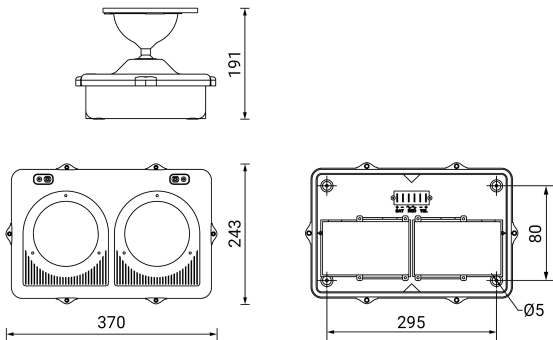

DOPPLO

Ficha técnica

Alumbrado de Emergencia
Ref. DOA2-1900L

Dimensiones (mm):

Datos fotométricos:

UNE 60598-2-22
230V 50/60HZ

Alumbrado de Emergencia: DOPPLO. Referencia: DOA2-1900L, fabricado por Normalux. Lúmenes 1950 lm. Autonomía (h) 2h. Modo de funcionamiento: No permanente. Tipo de instalación: Superficie. Fuente de Luz: Led. Batería de: Pb 12V/9000mAh. IP: 65. IK: 07. Versión: Autotest. Acabado: Gris. Carcasa de: Policarbonato. Voltaje: 230V 50/60Hz. Dimensiones (mm): 370 x 243 x 191 mm. Manufacturado según la normativa UNE 60598-2-22. Compatible con telemando S-TE.

Lúmenes	1950 lm
Temperatura de color (K)	4000
Fuente de Luz	Led
Autonomía (h)	2h
Batería	Pb 12V/9000mAh
Tiempo de carga	max. 24 h
Potencia (W)	0,5W
Modo de funcionamiento	No permanente
Clase	II
IP	65
IK	07
Temperatura de funcionamiento (°C)	5 a 35
Telemandable	Sí