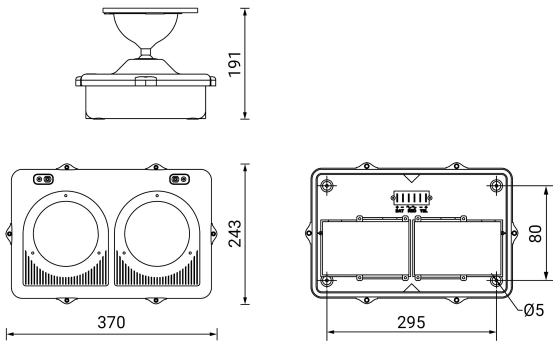

DOPPLO

Ficha técnica

Alumbrado de Emergencia

Ref. DOAL-1900

Dimensiones (mm):

Datos fotométricos:

UNE 60598-2-22
230V 50/60HZ

Alumbrado de Emergencia: DOPPLO. Referencia: DOAL-1900, fabricado por Normalux. Lúmenes 1850 lm. Autonomía (h) 1h. Modo de funcionamiento: Permanente - No Permanente. Tipo de instalación: Superficie. Fuente de Luz: Led. Batería de: Pb 12V/4500mAh. IP: 65. IK: 07. Versión: Autotest. Acabado: Gris. Carcasa de: Policarbonato. Voltaje: 230V 50/60Hz. Dimensiones (mm): 370 x 243 x 191 mm. Manufacturado según la normativa UNE 60598-2-22. Compatible con telemando S-TE.

Lúmenes	1850 lm
Temperatura de color (K)	4000
Fuente de Luz	Led
Autonomía (h)	1h
Batería	Pb 12V/4500mAh
Tiempo de carga	max. 24 h
Potencia (W)	16,7W
Modo de funcionamiento	Permanente - No Permanente
Clase	II
IP	65
IK	07
Telemandable	Si