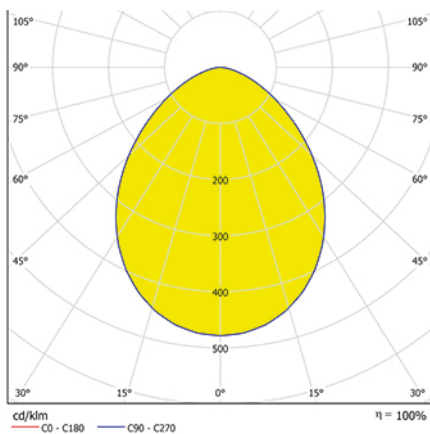

DOPPLO

Ficha técnica

Alumbrado de Emergencia

Ref. DOAL-1900

Dimensiones (mm):

Datos fotométricos:

UNE 60598-2-22
230V 50/60HZ

Alumbrado de Emergencia: DOPPLO. Referencia: DOAL-1900, fabricado por Normalux. Lúmenes 1850 lm. Autonomía (h) 1h. Modo de funcionamiento: Permanente - No Permanente. Tipo de instalación: Superficie. Fuente de Luz: Led. Batería de: Pb 12V/4500mAh. IP: 65. IK: 07. Versión: Autotest. Acabado: Gris. Carcasa de: Policarbonato. Voltaje: 230V 50/60Hz. Dimensiones (mm): 370 x 243 x 191 mm. Manufacturado según la normativa UNE 60598-2-22. Compatible con telemando S-TE.

Lúmenes	1850 lm
Temperatura de color (K)	4000
Fuente de Luz	Led
Autonomía (h)	1h
Batería	Pb 12V/4500mAh
Tiempo de carga	max. 24 h
Potencia (W)	16,7W
Modo de funcionamiento	Permanente - No Permanente
Clase	II
IP	65
IK	07
Telemandable	Si