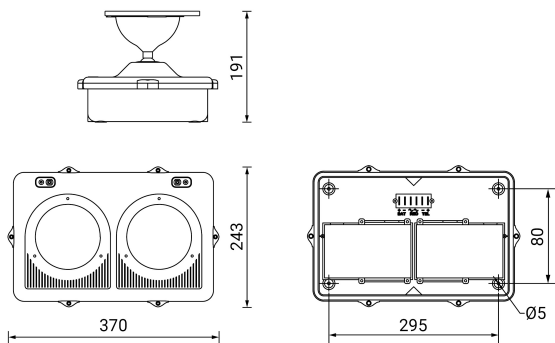

DOPPLO

Ficha técnica

Alumbrado de Emergencia

Ref. DOI-S2L24

UNE 60598-1
24V DC

Alumbrado de Emergencia: DOPPLO. Referencia: DOI-S2L24, fabricado por Normalux. Lúmenes 1800 lm. Modo de funcionamiento: Permanente - No Permanente. Tipo de instalación: Superficie. Fuente de Luz: Led. IP: 65. IK: 07. Versión: CBSi (24V CC). Acabado: Gris. Carcasa de: Policarbonato. Voltaje: 24V DC. Dimensiones (mm): 370 x 243 x 191 mm. Manufacturado según la normativa UNE 60598-1.

Dimensiones (mm):

Lúmenes	1800 lm
Temperatura de color (K)	4000
Fuente de Luz	Led
Batería	-
Potencia (W)	23W
Modo de funcionamiento	Permanente - No Permanente
Clase	II
IP	65
IK	07
Temperatura de funcionamiento (°C)	5 a 35

Datos fotométricos: