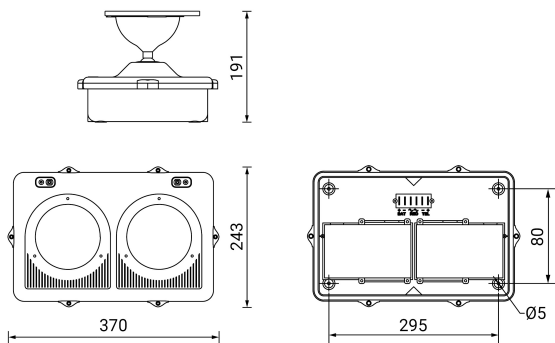

DOPPLO

Ficha técnica

Alumbrado de Emergencia

Ref. DOID3-1000L

UNE 60598-2-22
230V 50/60HZ

Alumbrado de Emergencia: DOPPLO. Referencia: DOID3-1000L, fabricado por Normalux. Lúmenes 1000 lm. Autonomía (h) 3h. Modo de funcionamiento: No permanente. Tipo de instalación: Superficie. Fuente de Luz: Led. Batería de: Pb 12V/7000mAh. IP: 65. IK: 07. Versión: DALI. Acabado: Gris. Carcasa de: Policarbonato. Voltaje: 230V 50/60Hz. Dimensiones (mm): 370 x 243 x 191 mm. Manufacturado según la normativa UNE 60598-2-22.

Dimensiones (mm):

Lúmenes	1000 lm
Temperatura de color (K)	4000
Fuente de Luz	Led
Autonomía (h)	3h
Batería	Pb 12V/7000mAh
Tiempo de carga	max. 24 h
Potencia (W)	0,5W
Modo de funcionamiento	No permanente
Clase	II
IP	65
IK	07
Temperatura de funcionamiento (°C)	5 a 35
Telemandable	Sí

Datos fotométricos: