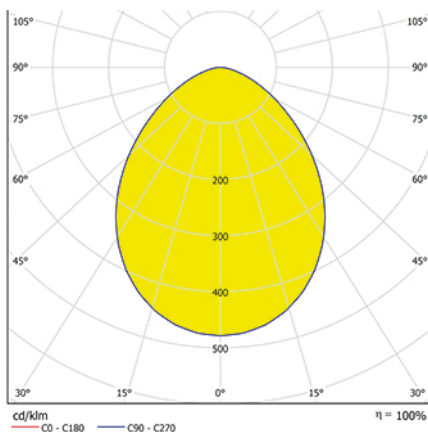

DOPPLO

Ficha técnica

Alumbrado de Emergencia

Ref. DOL-1900

Dimensiones (mm):

Datos fotométricos:

UNE 60598-2-22
230V 50/60HZ

Alumbrado de Emergencia: DOPPLO. Referencia: DOL-1900, fabricado por Normalux. Lúmenes 1850 lm. Autonomía (h) 1h. Modo de funcionamiento: Permanente - No Permanente. Tipo de instalación: Superficie. Fuente de Luz: Led. Batería de: Pb 12V/4500mAh. IP: 65. IK: 07. Versión: Estándar. Acabado: Gris. Carcasa de: Policarbonato. Voltaje: 230V 50/60Hz. Dimensiones (mm): 370 x 243 x 191 mm. Manufacturado según la normativa UNE 60598-2-22. Compatible con telemando S-TE.

Lúmenes	1850 lm
Temperatura de color (K)	4000
Fuente de Luz	Led
Autonomía (h)	1h
Batería	Pb 12V/4500mAh
Tiempo de carga	max. 24 h
Potencia (W)	16,7W
Modo de funcionamiento	Permanente - No Permanente
Clase	II
IP	65
IK	07
Temperatura de funcionamiento (°C)	5 a 35
Telemandable	Si