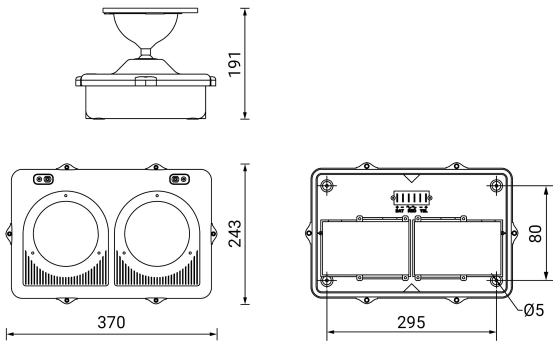

DOPPLO

Ficha técnica

Alumbrado de Emergencia

Ref. DOL-1900

Dimensiones (mm):

Datos fotométricos:

UNE 60598-2-22
230V 50/60HZ

Alumbrado de Emergencia: DOPPLO. Referencia: DOL-1900, fabricado por Normalux. Lúmenes 1850 lm. Autonomía (h) 1h. Modo de funcionamiento: Permanente - No Permanente. Tipo de instalación: Superficie. Fuente de Luz: Led. Batería de: Pb 12V/4500mAh. IP: 65. IK: 07. Versión: Estándar. Acabado: Gris. Carcasa de: Policarbonato. Voltaje: 230V 50/60Hz. Dimensiones (mm): 370 x 243 x 191 mm. Manufacturado según la normativa UNE 60598-2-22. Compatible con telemando S-TE.

Lúmenes	1850 lm
Temperatura de color (K)	4000
Fuente de Luz	Led
Autonomía (h)	1h
Batería	Pb 12V/4500mAh
Tiempo de carga	max. 24 h
Potencia (W)	16,7W
Modo de funcionamiento	Permanente - No Permanente
Clase	II
IP	65
IK	07
Temperatura de funcionamiento (°C)	5 a 35
Telemandable	Si