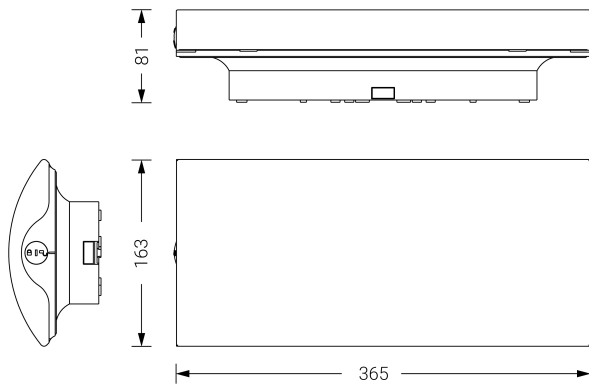

## Ficha técnica

Alumbrado de Emergencia

Ref. E-200L

**UNE 60598-2-22**  
**230V 50/60HZ**

Alumbrado de Emergencia: EXCELLENCE. Referencia: E-200L, fabricado por Normalux. Lúmenes 200 lm. Autonomía (h) 1h. Modo de funcionamiento: No permanente. Tipo de instalación: Superficie. Fuente de Luz: Led. Batería de: Ni-Cd 3.6V/750mAh. IP: 42. IK: 04. Versión: Estándar. Acabado: Blanco. Carcasa de: Policarbonato. Voltaje: 230V 50/60Hz. Dimensiones (mm): 365 x 163 x 81 mm. Manufacturado según la normativa UNE 60598-2-22. Compatible con telemando S-TE.

Dimensiones (mm):

|                                    |                   |
|------------------------------------|-------------------|
| Lúmenes                            | 200 lm            |
| Temperatura de color (K)           | 5700              |
| Fuente de Luz                      | Led               |
| Autonomía (h)                      | 1h                |
| Batería                            | Ni-Cd 3.6V/750mAh |
| Tiempo de carga                    | max. 24 h         |
| Potencia (W)                       | 1W                |
| Modo de funcionamiento             | No permanente     |
| Clase                              | II                |
| IP                                 | 42                |
| IK                                 | 04                |
| Temperatura de funcionamiento (°C) | 5 a 35            |
| Telemandable                       | Si                |

Datos fotométricos: