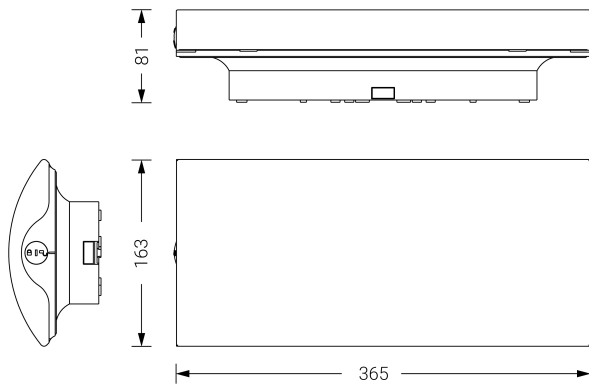

EXCELLENCE

Ficha técnica

Alumbrado de Emergencia

Ref. E-300L

UNE 60598-2-22
230V 50/60HZ

Alumbrado de Emergencia: EXCELLENCE. Referencia: E-300L, fabricado por Normalux. Lúmenes 300 lm. Autonomía (h) 1h. Modo de funcionamiento: No permanente. Tipo de instalación: Superficie. Fuente de Luz: Led. Batería de: Ni-Cd 4.8V/750mAh. IP: 42. IK: 04. Versión: Estándar. Acabado: Blanco. Carcasa de: Policarbonato. Voltaje: 230V 50/60Hz. Dimensiones (mm): 365 x 163 x 81 mm. Manufacturado según la normativa UNE 60598-2-22. Compatible con telemando S-TE.

Dimensiones (mm):

Lúmenes	300 lm
Temperatura de color (K)	5700
Fuente de Luz	Led
Autonomía (h)	1h
Batería	Ni-Cd 4.8V/750mAh
Tiempo de carga	max. 24 h
Potencia (W)	1W
Modo de funcionamiento	No permanente
Clase	II
IP	42
IK	04
Temperatura de funcionamiento (°C)	5 a 35
Telemandable	Si

Datos fotométricos: