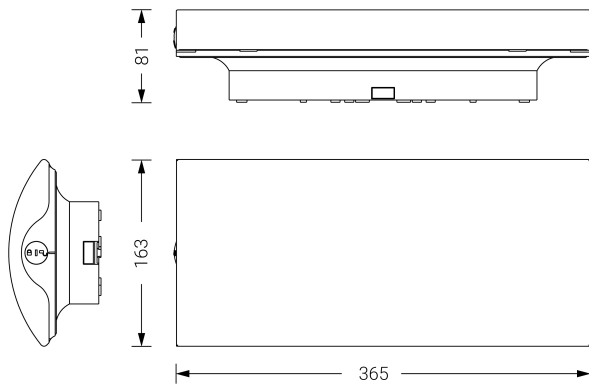

EXCELLENCE

Ficha técnica

Alumbrado de Emergencia

Ref. E-S24L

UNE 60598-1
230V AC/DC

Alumbrado de Emergencia: EXCELLENCE. Referencia: E-S24L, fabricado por Normalux. Lúmenes 350 lm. Modo de funcionamiento: Permanente. Tipo de instalación: Superficie. Fuente de Luz: Led. Batería de: CBS. IP: 42. IK: 04. Versión: CBS (24V CC). Acabado: Blanco. Carcasa de: Policarbonato. Voltaje: 230V AC/DC. Dimensiones (mm): 365 x 163 x 81 mm. Manufacturado según la normativa UNE 60598-1.

Dimensiones (mm):

Lúmenes	350 lm
Temperatura de color (K)	5700
Fuente de Luz	Led
Batería	CBS
Tiempo de carga	max. 24 h
Potencia (W)	3,7W
Modo de funcionamiento	Permanente
Clase	II
IP	42
IK	04
Temperatura de funcionamiento (°C)	-25 a 55

Datos fotométricos: