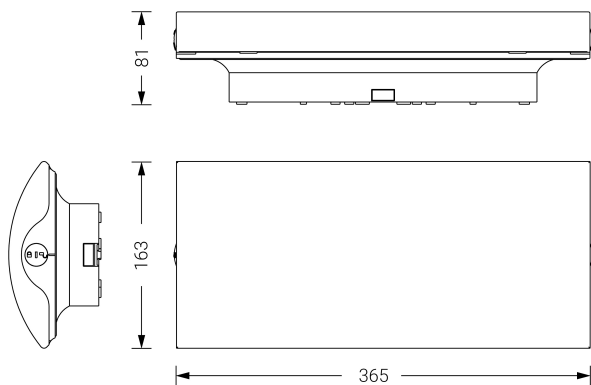

## Ficha técnica

Alumbrado de Emergencia

Ref. E-S24L24

**UNE 60598-1**  
**24V DC**

Alumbrado de Emergencia: EXCELLENCE. Referencia: E-S24L24, fabricado por Normalux. Lúmenes 306 lm. Modo de funcionamiento: Permanente - No Permanente. Tipo de instalación: Superficie. Fuente de Luz: Led. Batería de: CBS. IP: 42. IK: 04. Versión: CBS (24V CC). Acabado: Blanco. Carcasa de: Policarbonato. Voltaje: 24V DC. Dimensiones (mm): 365 x 163 x 81 mm. Manufacturado según la normativa UNE 60598-1.

Dimensiones (mm):

Lúmenes	306 lm
Temperatura de color (K)	5700
Fuente de Luz	Led
Batería	CBS
Tiempo de carga	max. 24 h
Potencia (W)	2,64W
Modo de funcionamiento	Permanente - No Permanente
Clase	III
IP	42
IK	04
Temperatura de funcionamiento (°C)	-25 a 55