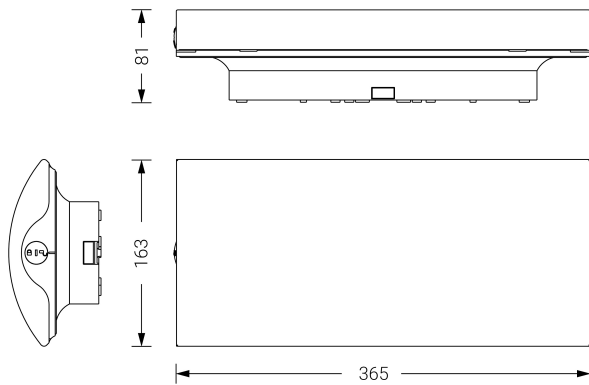

## Ficha técnica

Alumbrado de Emergencia  
Ref. E-S24L24

**UNE 60598-1**  
**24V DC**

Alumbrado de Emergencia: EXCELLENCE. Referencia: E-S24L24, fabricado por Normalux. Lúmenes 306 lm. Modo de funcionamiento: Permanente - No Permanente. Tipo de instalación: Superficie. Fuente de Luz: Led. Batería de: CBS. IP: 42. IK: 04. Versión: CBS (24V CC). Acabado: Blanco. Carcasa de: Policarbonato. Voltaje: 24V DC. Dimensiones (mm): 365 x 163 x 81 mm. Manufacturado según la normativa UNE 60598-1.

Dimensiones (mm):

Lúmenes	306 lm
Temperatura de color (K)	5700
Fuente de Luz	Led
Batería	CBS
Tiempo de carga	max. 24 h
Potencia (W)	2,64W
Modo de funcionamiento	Permanente - No Permanente
Clase	III
IP	42
IK	04
Temperatura de funcionamiento (°C)	-25 a 55

Datos fotométricos: