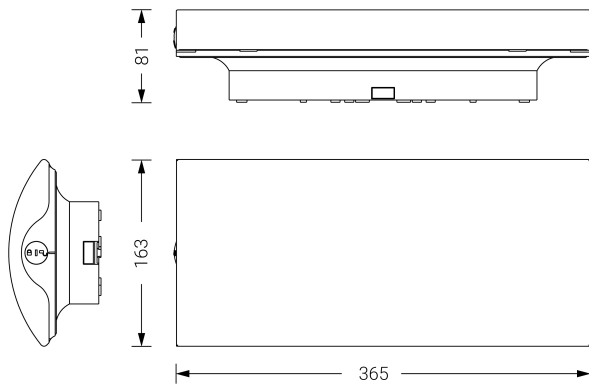

EXCELLENCE

Ficha técnica

Alumbrado de Emergencia

Ref. EA-200L

UNE 60598-2-22
230V 50/60HZ

Alumbrado de Emergencia: EXCELLENCE. Referencia: EA-200L, fabricado por Normalux. Lúmenes 180 lm. Autonomía (h) 1h. Modo de funcionamiento: No permanente. Tipo de instalación: Superficie. Fuente de Luz: Led. Batería de: Ni-Cd 4.8V/750mAh. IP: 42. IK: 04. Versión: Autotest. Acabado: Blanco. Carcasa de: Policarbonato. Voltaje: 230V 50/60Hz. Dimensiones (mm): 365 x 163 x 81 mm. Manufacturado según la normativa UNE 60598-2-22. Compatible con telemando S-TE.

Dimensiones (mm):

Lúmenes	180 lm
Temperatura de color (K)	5700
Fuente de Luz	Led
Autonomía (h)	1h
Batería	Ni-Cd 4.8V/750mAh
Tiempo de carga	max. 24 h
Potencia (W)	0,8W
Modo de funcionamiento	No permanente
Clase	II
IP	42
IK	04
Temperatura de funcionamiento (°C)	5 a 35
Telemandable	Si

Datos fotométricos: