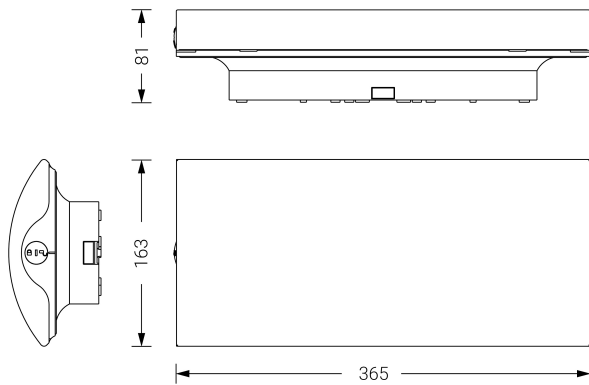

## Ficha técnica

Alumbrado de Emergencia  
Ref. EAL-250M

**EN 60598-2-22**  
**230V 50/60HZ**

Alumbrado de Emergencia: EXCELLENCE. Referencia: EAL-250M, fabricado por Normalux. Lúmenes 250 lm. Autonomía (h) 1h. Modo de funcionamiento: Permanente - No Permanente. Tipo de instalación: Superficie. Fuente de Luz: Led. Batería de: Ni-Cd 4.8V/750mAh. IP: 42. IK: 04. Versión: Autotest. Acabado: Blanco. Carcasa de: Policarbonato. Voltaje: 230V 50/60Hz. Dimensiones (mm): 365 x 163 x 81 mm. Manufacturado según la normativa EN 60598-2-22. Compatible con telemando S-TE.

Dimensiones (mm):

Lúmenes	250 lm
Temperatura de color (K)	5700
Fuente de Luz	Led
Autonomía (h)	1h
Batería	Ni-Cd 4.8V/750mAh
Tiempo de carga	max. 24 h
Potencia (W)	3,3W
Modo de funcionamiento	Permanente - No Permanente
Clase	II
IP	42
IK	04
Temperatura de funcionamiento (°C)	5 a 35
Telemandable	Si

Datos fotométricos: