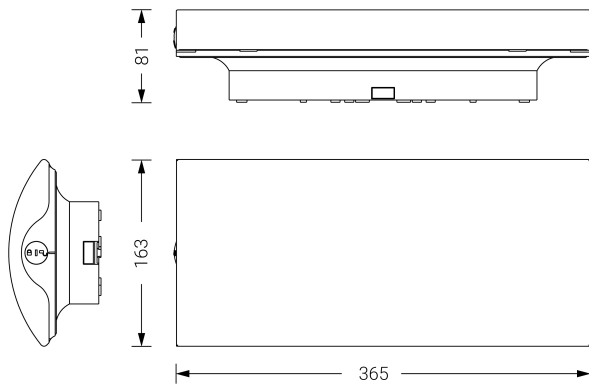

## Ficha técnica

Alumbrado de Emergencia

Ref. EAL3-100M

**EN 60598-1, EN 60598-2-22  
230V 50/60HZ**

Alumbrado de Emergencia: EXCELLENCE. Referencia: EAL3-100M, fabricado por Normalux. Lúmenes 110 lm. Autonomía (h) 3h. Modo de funcionamiento: Permanente - No Permanente. Tipo de instalación: Superficie. Fuente de Luz: Led. Batería de: Ni-Cd 4.8V/750mAh. IP: 42. IK: 04. Versión: Autotest. Acabado: Blanco. Carcasa de: Policarbonato. Voltaje: 230V 50/60Hz. Dimensiones (mm): 365 x 163 x 81 mm. Manufacturado según la normativa EN 60598-1, EN 60598-2-22. Compatible con telemando S-TE.

Dimensiones (mm):

Lúmenes	110 lm
Temperatura de color (K)	5700
Fuente de Luz	Led
Autonomía (h)	3h
Batería	Ni-Cd 4.8V/750mAh
Tiempo de carga	max. 24 h
Potencia (W)	1,85W
Modo de funcionamiento	Permanente - No Permanente
Clase	II
IP	42
IK	04
Temperatura de funcionamiento (°C)	5 a 35
Telemandable	Si

Datos fotométricos: