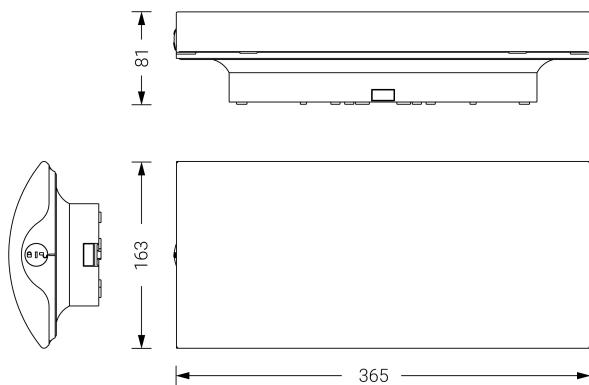

## Ficha técnica

Alumbrado de Emergencia

Ref. EAL3-100M

**EN 60598-1, EN 60598-2-22**  
**230V 50/60HZ**

Alumbrado de Emergencia: EXCELLENCE. Referencia: EAL3-100M, fabricado por Normalux. Lúmenes 110 lm. Autonomía (h) 3h. Modo de funcionamiento: Permanente - No Permanente. Tipo de instalación: Superficie. Fuente de Luz: Led. Batería de: Ni-Cd 4.8V/750mAh. IP: 42. IK: 04. Versión: Autotest. Acabado: Blanco. Carcasa de: Policarbonato. Voltaje: 230V 50/60Hz. Dimensiones (mm): 365 x 163 x 81 mm. Manufacturado según la normativa EN 60598-1, EN 60598-2-22. Compatible con telemando S-TE.

Dimensiones (mm):

Lúmenes	110 lm
Temperatura de color (K)	5700
Fuente de Luz	Led
Autonomía (h)	3h
Batería	Ni-Cd 4.8V/750mAh
Tiempo de carga	max. 24 h
Potencia (W)	1,85W
Modo de funcionamiento	Permanente - No Permanente
Clase	II
IP	42
IK	04
Temperatura de funcionamiento (°C)	5 a 35
Telemandable	Si

Datos fotométricos: