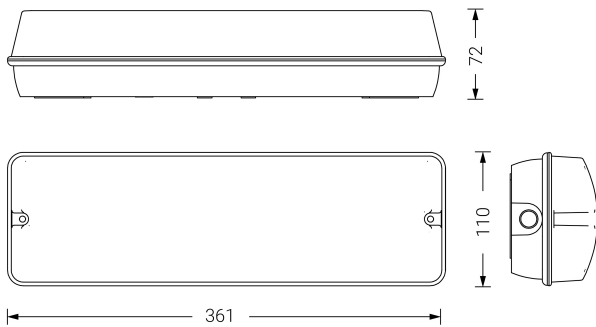

EUROPRISMA

Ficha técnica

Alumbrado de Emergencia

Ref. EH-300L

UNE 60598-2-22
230V 50/60HZ

Alumbrado de Emergencia: EUROPRISMA. Referencia: EH-300L, fabricado por Normalux. Lúmenes 300 lm. Autonomía (h) 1h. Modo de funcionamiento: No permanente. Tipo de instalación: Superficie. Fuente de Luz: Led. Batería de: Ni-Cd 4.8V/750mAh. IP: 65. IK: 10. Versión: Estándar. Acabado: Blanco. Carcasa de: Policarbonato. Voltaje: 230V 50/60Hz. Dimensiones (mm): 361 x 109 x 72 mm. Manufacturado según la normativa UNE 60598-2-22. Compatible con telemando S-TE.

Dimensiones (mm):

Lúmenes	300 lm
Temperatura de color (K)	5700
Fuente de Luz	Led
Autonomía (h)	1h
Batería	Ni-Cd 4.8V/750mAh
Tiempo de carga	max. 24 h
Potencia (W)	1W
Modo de funcionamiento	No permanente
Clase	II
IP	65
IK	10
Temperatura de funcionamiento (°C)	5 a 35
Telemandable	Si

Datos fotométricos: