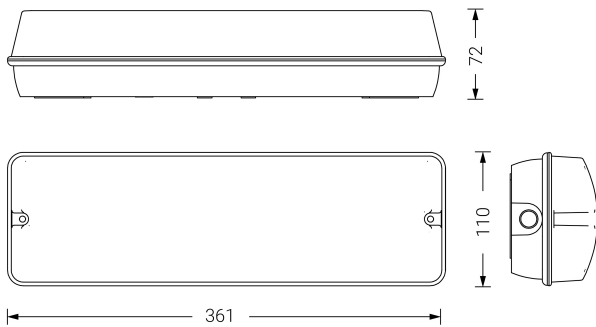

EUROPRISMA

Ficha técnica

Alumbrado de Emergencia

Ref. EH-S25L

UNE 60598-1
230V AC/DC

Alumbrado de Emergencia: EUROPRISMA. Referencia: EH-S25L, fabricado por Normalux. Lúmenes 270 lm. Modo de funcionamiento: Permanente. Tipo de instalación: Superficie. Fuente de Luz: Led. Batería de: CBS. IP: 65. IK: 10. Versión: CBS (230V CA). Acabado: Blanco. Carcasa de: Policarbonato. Voltaje: 230V AC/DC. Dimensiones (mm): 361 x 109 x 72 mm. Manufacturado según la normativa UNE 60598-1.

Dimensiones (mm):

Lúmenes	270 lm
Temperatura de color (K)	5700
Fuente de Luz	Led
Batería	CBS
Tiempo de carga	max. 24 h
Potencia (W)	2,7W
Modo de funcionamiento	Permanente
Clase	II
IP	65
IK	10
Temperatura de funcionamiento (°C)	-25 a 55

Datos fotométricos: