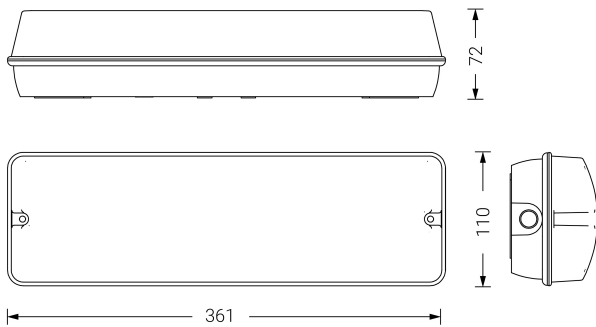

## Ficha técnica

Alumbrado de Emergencia

Ref. EH3-100L

**UNE 60598-2-22**  
**230V 50/60HZ**

Alumbrado de Emergencia: EUROPRISMA. Referencia: EH3-100L, fabricado por Normalux. Lúmenes 100 lm. Autonomía (h) 3h. Modo de funcionamiento: No permanente. Tipo de instalación: Superficie. Fuente de Luz: Led. Batería de: Ni-Cd 3.6V/750mAh. IP: 65. IK: 10. Versión: Estándar. Acabado: Blanco. Carcasa de: Policarbonato. Voltaje: 230V 50/60Hz. Dimensiones (mm): 361 x 109 x 72 mm. Manufacturado según la normativa UNE 60598-2-22. Compatible con telemando S-TE.

Dimensiones (mm):

Lúmenes	100 lm
Temperatura de color (K)	5700
Fuente de Luz	Led
Autonomía (h)	3h
Batería	Ni-Cd 3.6V/750mAh
Tiempo de carga	max. 24 h
Potencia (W)	1W
Modo de funcionamiento	No permanente
Clase	II
IP	65
IK	10
Temperatura de funcionamiento (°C)	5 a 35
Telemandable	Si