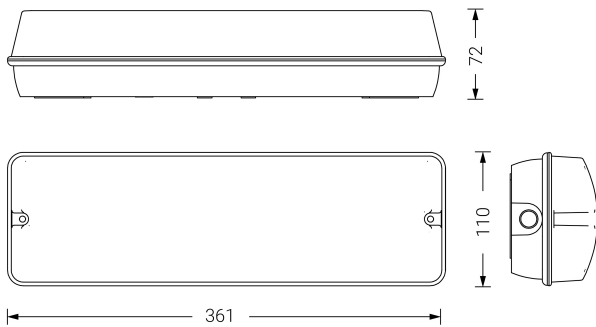

## Ficha técnica

Alumbrado de Emergencia

Ref. EHAL-500Li

**UNE 60598-2-22**  
**230V 50/60HZ**

Alumbrado de Emergencia: EUROPRISMA. Referencia: EHAL-500Li, fabricado por Normalux. Lúmenes 500 lm. Autonomía (h) 1h. Modo de funcionamiento: Permanente - No Permanente. Tipo de instalación: Superficie. Fuente de Luz: Led. Batería de: LiFePO4 6.4V/1500mAh. IP: 65. IK: 10. Versión: Autotest. Acabado: Blanco. Carcasa de: Policarbonato. Voltaje: 230V 50/60Hz. Dimensiones (mm): 361 x 109 x 72 mm. Manufacturado según la normativa UNE 60598-2-22. Compatible con telemando S-TE.

Dimensiones (mm):

Lúmenes	500 lm
Temperatura de color (K)	5700
Fuente de Luz	Led
Autonomía (h)	1h
Batería	LiFePO4 6.4V/1500mAh
Tiempo de carga	max. 24 h
Potencia (W)	7,2W
Modo de funcionamiento	Permanente - No Permanente
Clase	II
IP	65
IK	10
Temperatura de funcionamiento (°C)	5 a 35
Telemandable	Si