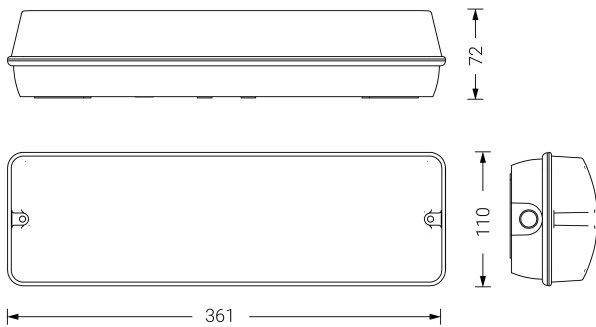

EUROPRISMA

Ficha técnica

Alumbrado de Emergencia
Ref. EHAL3-100M

UNE 60598-2-22
230V 50/60HZ

Alumbrado de Emergencia: EUROPRISMA. Referencia: EHAL3-100M, fabricado por Normalux. Lúmenes 110 lm. Autonomía (h) 3h. Modo de funcionamiento: Permanente - No Permanente. Tipo de instalación: Superficie. Fuente de Luz: Led. Batería de: Ni-Cd 4.8V/750mAh. IP: 65. IK: 10. Versión: Autotest. Acabado: Blanco. Carcasa de: Policarbonato. Voltaje: 230V 50/60Hz. Dimensiones (mm): 361 x 109 x 72 mm. Manufacturado según la normativa UNE 60598-2-22. Compatible con telemando S-TE.

Dimensiones (mm):

Lúmenes	110 lm
Temperatura de color (K)	5700
Fuente de Luz	Led
Autonomía (h)	3h
Batería	Ni-Cd 4.8V/750mAh
Tiempo de carga	max. 24 h
Potencia (W)	1,8W
Modo de funcionamiento	Permanente - No Permanente
Clase	II
IP	65
IK	10
Temperatura de funcionamiento (°C)	5 a 35
Telemandable	Si

Datos fotométricos: