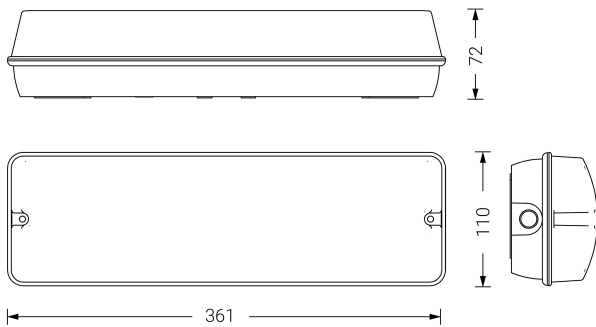

Dimensiones (mm):