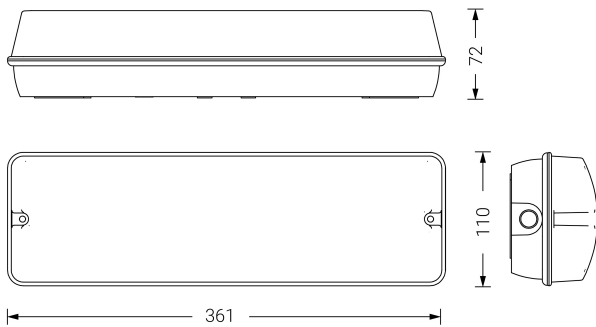

EUROPRISMA

Ficha técnica

Alumbrado de Emergencia

Ref. EHIDL-200M

UNE 60598-2-22
230V 50/60HZ

Alumbrado de Emergencia: EUROPRISMA. Referencia: EHIDL-200M, fabricado por Normalux. Lúmenes 270 lm. Autonomía (h) 1h. Modo de funcionamiento: Permanente - No Permanente. Tipo de instalación: Superficie. Fuente de Luz: Led. Batería de: Ni-Cd 4.8V/750mAh. IP: 65. IK: 10. Versión: DALI. Acabado: Blanco. Carcasa de: Policarbonato. Voltaje: 230V 50/60Hz. Dimensiones (mm): 361 x 109 x 72 mm. Manufacturado según la normativa UNE 60598-2-22.

Dimensiones (mm):

Lúmenes	270 lm
Temperatura de color (K)	5700
Fuente de Luz	Led
Autonomía (h)	1h
Batería	Ni-Cd 4.8V/750mAh
Tiempo de carga	max. 24 h
Potencia (W)	3,3W
Modo de funcionamiento	Permanente - No Permanente
Clase	II
IP	65
IK	10
Temperatura de funcionamiento (°C)	5 a 35
Telemandable	Si

Datos fotométricos: