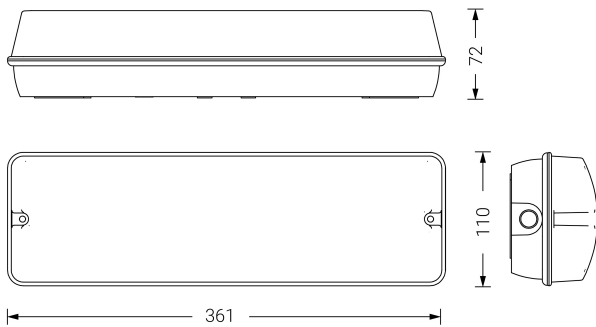

## Ficha técnica

Alumbrado de Emergencia

Ref. EHIDL3-100M

**UNE 60598-2-22**  
**230V 50/60HZ**

Alumbrado de Emergencia: EUROPRISMA. Referencia: EHIDL3-100M, fabricado por Normalux. Lúmenes 110 lm. Autonomía (h) 3h. Modo de funcionamiento: Permanente - No Permanente. Tipo de instalación: Superficie. Fuente de Luz: Led. Batería de: Ni-Cd 4.8V/750mAh. IP: 65. IK: 10. Versión: DALI. Acabado: Blanco. Carcasa de: Policarbonato. Voltaje: 230V 50/60Hz. Dimensiones (mm): 361 x 109 x 72 mm. Manufacturado según la normativa UNE 60598-2-22.

Dimensiones (mm):

Lúmenes	110 lm
Temperatura de color (K)	5700
Fuente de Luz	Led
Autonomía (h)	3h
Batería	Ni-Cd 4.8V/750mAh
Tiempo de carga	max. 24 h
Potencia (W)	1,8W
Modo de funcionamiento	Permanente - No Permanente
Clase	II
IP	65
IK	10
Temperatura de funcionamiento (°C)	5 a 35
Telemandable	Si