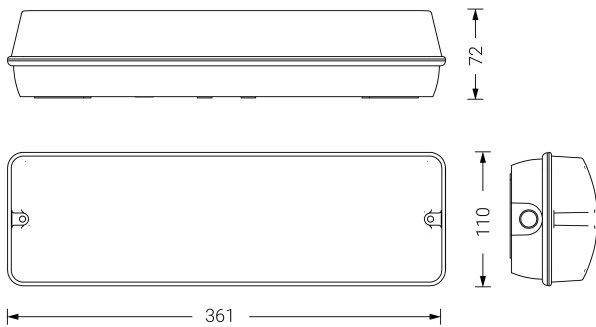

EUROPRISMA

Ficha técnica

Alumbrado de Emergencia
Ref. EHL-200M

UNE 60598-2-22
230V 50/60HZ

Alumbrado de Emergencia: EUROPRISMA. Referencia: EHL-200M, fabricado por Normalux. Lúmenes 250 lm. Autonomía (h) 1h. Modo de funcionamiento: Permanente - No Permanente. Tipo de instalación: Superficie. Fuente de Luz: Led. Batería de: Ni-Cd 4.8V/750mAh. IP: 65. IK: 10. Versión: Estándar. Acabado: Blanco. Carcasa de: Policarbonato. Voltaje: 230V 50/60Hz. Dimensiones (mm): 361 x 109 x 72 mm. Manufacturado según la normativa UNE 60598-2-22. Compatible con telemando S-TE.

Dimensiones (mm):

Lúmenes	250 lm
Temperatura de color (K)	5700
Fuente de Luz	Led
Autonomía (h)	1h
Batería	Ni-Cd 4.8V/750mAh
Tiempo de carga	max. 24 h
Potencia (W)	2,4W
Modo de funcionamiento	Permanente - No Permanente
Clase	II
IP	65
IK	10
Temperatura de funcionamiento (°C)	5 a 35
Telemandable	Si

Datos fotométricos: