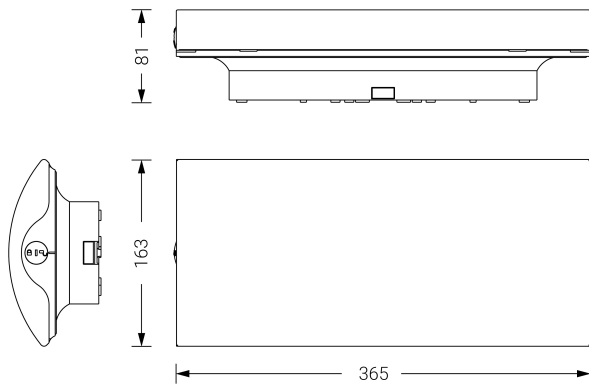

EXCELLENCE

Ficha técnica

Alumbrado de Emergencia

Ref. EI-S25L24

UNE 60598-1
24V DC

Alumbrado de Emergencia: EXCELLENCE. Referencia: EI-S25L24, fabricado por Normalux. Lúmenes 240 lm. Modo de funcionamiento: Permanente - No Permanente. Tipo de instalación: Superficie. Fuente de Luz: Led. IP: 42. IK: 04. Versión: CBSi (24V CC). Acabado: Blanco. Carcasa de: Policarbonato. Voltaje: 24V DC. Dimensiones (mm): 365 x 163 x 81 mm. Manufacturado según la normativa UNE 60598-1.

Dimensiones (mm):

Datos fotométricos: