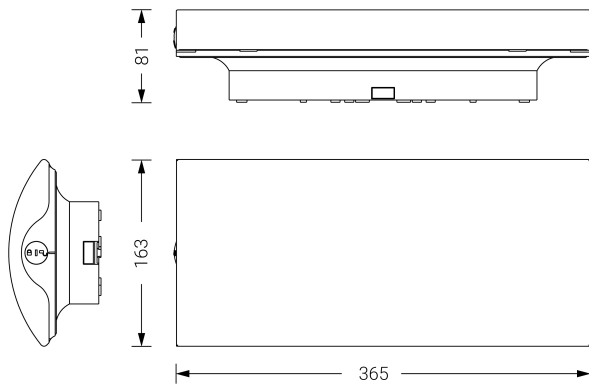

EXCELLENCE

Ficha técnica

Alumbrado de Emergencia

Ref. EIDL-250Li

**EN 60598-1, EN 60598-2-22
230V 50/60HZ**

Alumbrado de Emergencia: EXCELLENCE. Referencia: EIDL-250Li, fabricado por Normalux. Lúmenes 240 lm. Autonomía (h) 1h. Modo de funcionamiento: Permanente - No Permanente. Tipo de instalación: Superficie. Fuente de Luz: Led. Batería de: LiFePO4 3.2V/1500mAh. IP: 42. IK: 04. Versión: DALI. Acabado: Blanco. Carcasa de: Policarbonato. Voltaje: 230V 50/60Hz. Dimensiones (mm): 365 x 163 x 81 mm. Manufacturado según la normativa EN 60598-1, EN 60598-2-22.

Dimensiones (mm):

Lúmenes	240 lm
Temperatura de color (K)	5700
Fuente de Luz	Led
Autonomía (h)	1h
Batería	LiFePO4 3.2V/1500mAh
Tiempo de carga	max. 24 h
Potencia (W)	4,2W
Modo de funcionamiento	Permanente - No Permanente
Clase	II
IP	42
IK	04
Temperatura de funcionamiento (°C)	5 a 35
Telemandable	Si

Datos fotométricos: