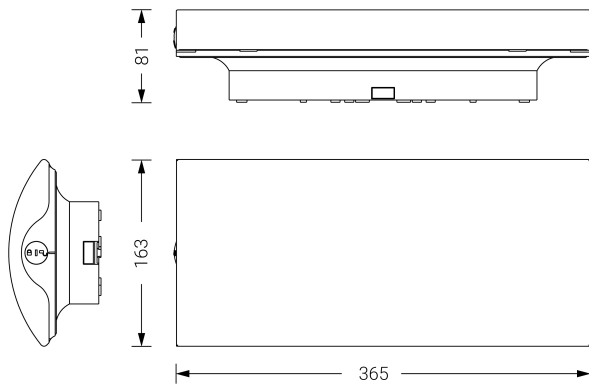

Ficha técnica

Alumbrado de Emergencia

Ref. EIDL-250M

**EN 60598-1, EN 60598-2-22
230V 50/60HZ**

Alumbrado de Emergencia: EXCELLENCE. Referencia: EIDL-250M, fabricado por Normalux. Lúmenes 250 lm. Autonomía (h) 1h. Modo de funcionamiento: Permanente - No Permanente. Tipo de instalación: Superficie. Fuente de Luz: Led. Batería de: Ni-Cd 4.8V/750mAh. IP: 42. IK: 04. Versión: DALI 2. Acabado: Blanco. Carcasa de: Policarbonato. Voltaje: 230V 50/60Hz. Dimensiones (mm): 365 x 163 x 81 mm. Manufacturado según la normativa EN 60598-1, EN 60598-2-22. Compatible con telemando S-TE.

Dimensiones (mm):

Lúmenes	250 lm
Temperatura de color (K)	5700
Fuente de Luz	Led
Autonomía (h)	1h
Batería	Ni-Cd 4.8V/750mAh
Tiempo de carga	max. 24 h
Potencia (W)	3,3W
Modo de funcionamiento	Permanente - No Permanente
Clase	II
IP	42
IK	04
Temperatura de funcionamiento (°C)	5 a 35
Telemandable	Si

Datos fotométricos: