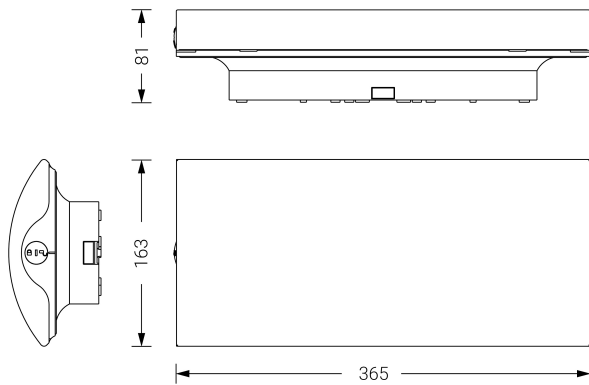

EXCELLENCE

Ficha técnica

Alumbrado de Emergencia
Ref. EIDL-300M

**EN 60598-1, EN 60598-2-22
230V 50/60HZ**

Alumbrado de Emergencia: EXCELLENCE. Referencia: EIDL-300M, fabricado por Normalux. Lúmenes 330 lm. Autonomía (h) 1h. Modo de funcionamiento: Permanente - No Permanente. Tipo de instalación: Superficie. Fuente de Luz: Led. Batería de: Ni-Cd 6V/750mAh. IP: 42. IK: 04. Versión: DALI. Acabado: Blanco. Carcasa de: Policarbonato. Voltaje: 230V 50/60Hz. Dimensiones (mm): 365 x 163 x 81 mm. Manufacturado según la normativa EN 60598-1, EN 60598-2-22.

Dimensiones (mm):

Lúmenes	330 lm
Temperatura de color (K)	5700
Fuente de Luz	Led
Autonomía (h)	1h
Batería	Ni-Cd 6V/750mAh
Tiempo de carga	max. 24 h
Potencia (W)	4,2W
Modo de funcionamiento	Permanente - No Permanente
Clase	II
IP	42
IK	04
Temperatura de funcionamiento (°C)	5 a 35
Telemandable	Si

Datos fotométricos: