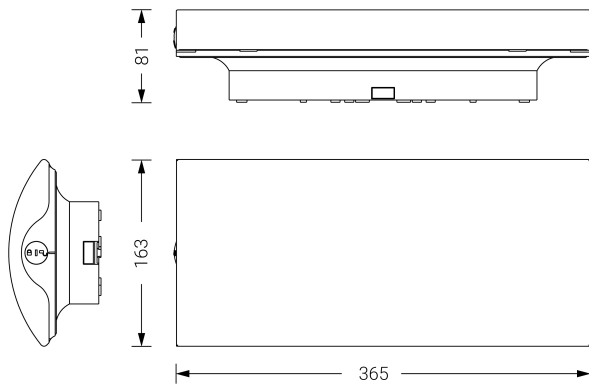

Ficha técnica

Alumbrado de Emergencia

Ref. EIDL3-100M

**EN 60598-1, EN 60598-2-22
230V 50/60HZ**

Alumbrado de Emergencia: EXCELLENCE. Referencia: EIDL3-100M, fabricado por Normalux. Lúmenes 110 lm. Autonomía (h) 3h. Modo de funcionamiento: Permanente - No Permanente. Tipo de instalación: Superficie. Fuente de Luz: Led. Batería de: Ni-Cd 4.8V/750mAh. IP: 42. IK: 04. Versión: DALI. Acabado: Blanco. Carcasa de: Policarbonato. Voltaje: 230V 50/60Hz. Dimensiones (mm): 365 x 163 x 81 mm. Manufacturado según la normativa EN 60598-1, EN 60598-2-22.

Dimensiones (mm):

Lúmenes	110 lm
Temperatura de color (K)	5700
Fuente de Luz	Led
Autonomía (h)	3h
Batería	Ni-Cd 4.8V/750mAh
Tiempo de carga	max. 24 h
Potencia (W)	1,85W
Modo de funcionamiento	Permanente - No Permanente
Clase	II
IP	42
IK	04
Temperatura de funcionamiento (°C)	5 a 35
Telemandable	Si

Datos fotométricos: