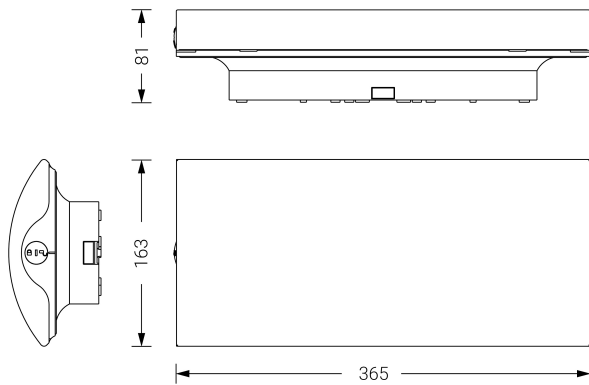

EN 60598-1. EN 60598-2-22
230V 50/60HZ

Alumbrado de Emergencia: EXCELLENCE. Referencia: EIDL3-100M-R, fabricado por Normalux. Lúmenes 100 lm. Autonomía (h) 3h. Modo de funcionamiento: Permanente - No Permanente. Tipo de instalación: Superficie. Fuente de Luz: Led. Batería de: Ni-Cd 4.8V/750mAh. IP: 42. IK: 04. Versión: Inteligente Wireless. Acabado: Blanco. Carcasa de: Policarbonato. Voltaje: 230V 50/60Hz. Dimensiones (mm): 365 x 163 x 81 mm. Manufacturado según la normativa EN 60598-1. EN 60598-2-22.

Dimensiones (mm):

Lúmenes	100 lm
Temperatura de color (K)	5700
Fuente de Luz	Led
Autonomía (h)	3h
Batería	Ni-Cd 4.8V/750mAh
Tiempo de carga	max. 24 h
Potencia (W)	2W
Modo de funcionamiento	Permanente - No Permanente
Clase	II
IP	42
IK	04
Temperatura de funcionamiento (°C)	5 a 35
Telemandable	Si

Datos fotométricos: