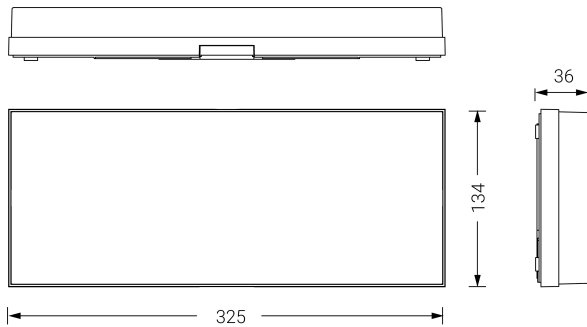

EXTRAPLANA

Ficha técnica

Alumbrado de Emergencia

Ref. F-200L

UNE 60598-2-22
230V 50/60HZ

Alumbrado de Emergencia: EXTRAPLANA. Referencia: F-200L, fabricado por Normalux. Lúmenes 220 lm. Autonomía (h) 1h. Modo de funcionamiento: No permanente. Tipo de instalación: Superficie. Fuente de Luz: Led. Batería de: Ni-Cd 4.8V/750mAh. IP: 44. IK: 04. Versión: Estándar. Acabado: Blanco. Carcasa de: Policarbonato. Voltaje: 230V 50/60Hz. Dimensiones (mm): 325 x 134 x 34 mm. Manufacturado según la normativa UNE 60598-2-22. Compatible con telemando S-TE.

Dimensiones (mm):

Lúmenes	220 lm
Temperatura de color (K)	5700
Fuente de Luz	Led
Autonomía (h)	1h
Batería	Ni-Cd 4.8V/750mAh
Tiempo de carga	max. 24 h
Potencia (W)	1,1W
Modo de funcionamiento	No permanente
Clase	II
IP	44
IK	04
Temperatura de funcionamiento (°C)	5 a 35
Telemandable	Si

Datos fotométricos: