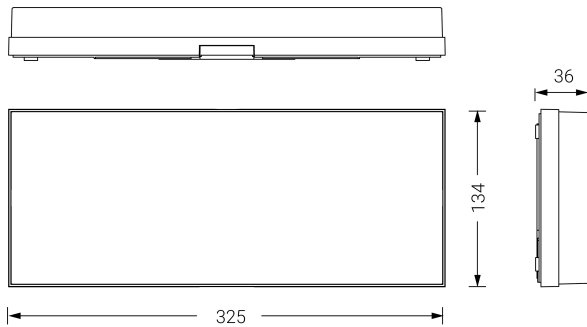

## Ficha técnica

Alumbrado de Emergencia

Ref. F-300L

**UNE 60598-2-22**  
**230V 50/60HZ**

Alumbrado de Emergencia: EXTRAPLANA. Referencia: F-300L, fabricado por Normalux. Lúmenes 350 lm. Autonomía (h) 1h. Modo de funcionamiento: No permanente. Tipo de instalación: Superficie. Fuente de Luz: Led. Batería de: Ni-Cd 7.2V/750mAh. IP: 44. IK: 04. Versión: Estándar. Acabado: Blanco. Carcasa de: Policarbonato. Voltaje: 230V 50/60Hz. Dimensiones (mm): 325 x 134 x 34 mm. Manufacturado según la normativa UNE 60598-2-22. Compatible con telemando S-TE.

Dimensiones (mm):

Lúmenes	350 lm
Temperatura de color (K)	5700
Fuente de Luz	Led
Autonomía (h)	1h
Batería	Ni-Cd 7.2V/750mAh
Tiempo de carga	max. 24 h
Potencia (W)	1W
Modo de funcionamiento	No permanente
Clase	II
IP	44
IK	04
Temperatura de funcionamiento (°C)	5 a 35
Telemandable	Si