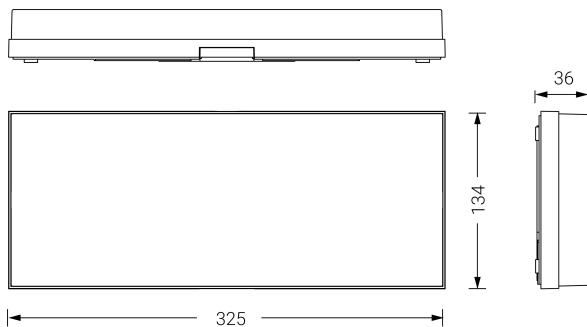

EXTRAPLANA

Ficha técnica

Alumbrado de Emergencia

Ref. F-400L

UNE 60598-2-22
230V 50/60HZ

Alumbrado de Emergencia: EXTRAPLANA. Referencia: F-400L, fabricado por Normalux. Lúmenes 400 lm. Autonomía (h) 1h. Modo de funcionamiento: No permanente. Tipo de instalación: Superficie. Fuente de Luz: Led. Batería de: Ni-Cd 7.2V/750mAh. IP: 44. IK: 04. Versión: Estándar. Acabado: Blanco. Carcasa de: Policarbonato. Voltaje: 230V 50/60Hz. Dimensiones (mm): 325 x 134 x 34 mm. Manufacturado según la normativa UNE 60598-2-22. Compatible con teledmando S-TE.

Dimensiones (mm):

| | |
|------------------------------------|-------------------|
| Lúmenes | 400 lm |
| Temperatura de color (K) | 5700 |
| Fuente de Luz | Led |
| Autonomía (h) | 1h |
| Batería | Ni-Cd 7.2V/750mAh |
| Tiempo de carga | max. 24 h |
| Potencia (W) | 2,2W |
| Modo de funcionamiento | No permanente |
| Clase | II |
| IP | 44 |
| IK | 04 |
| Temperatura de funcionamiento (°C) | 5 a 35 |
| Teledmable | Si |

Datos fotométricos: