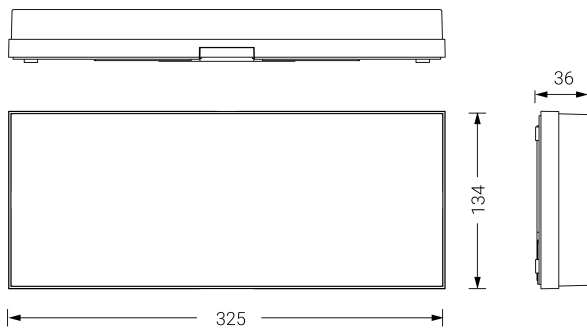

EXTRAPLANA

Ficha técnica

Alumbrado de Emergencia

Ref. F-S3L

UNE 60598-1
230V 50/60HZ

Alumbrado de Emergencia: EXTRAPLANA. Referencia: F-S3L, fabricado por Normalux. Lúmenes 210 lm. Modo de funcionamiento: Permanente. Tipo de instalación: Superficie. Fuente de Luz: Led. IP: 42. IK: 04. Versión: CBS (230V CA). Acabado: Blanco. Carcasa de: Policarbonato. Voltaje: 230V 50/60Hz. Dimensiones (mm): 325 x 134 x 34 mm. Manufacturado según la normativa UNE 60598-1.

Dimensiones (mm):

Lúmenes	210 lm
Temperatura de color (K)	5700
Fuente de Luz	Led
Batería	-
Potencia (W)	3,8W
Modo de funcionamiento	Permanente
Clase	II
IP	42
IK	04
Temperatura de funcionamiento (°C)	-25 a 55

Datos fotométricos: