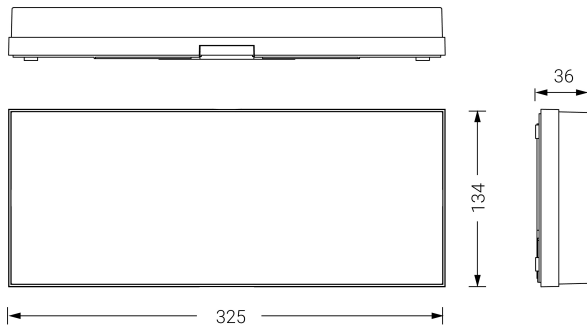

## Ficha técnica

Alumbrado de Emergencia  
Ref. F-S3L

**UNE 60598-1**  
**230V 50/60HZ**

Alumbrado de Emergencia: EXTRAPLANA. Referencia: F-S3L, fabricado por Normalux. Lúmenes 210 lm. Modo de funcionamiento: Permanente. Tipo de instalación: Superficie. Fuente de Luz: Led. IP: 42. IK: 04. Versión: CBS (230V CA). Acabado: Blanco. Carcasa de: Policarbonato. Voltaje: 230V 50/60Hz. Dimensiones (mm): 325 x 134 x 34 mm. Manufacturado según la normativa UNE 60598-1.

Dimensiones (mm):

Lúmenes	210 lm
Temperatura de color (K)	5700
Fuente de Luz	Led
Batería	-
Potencia (W)	3,8W
Modo de funcionamiento	Permanente
Clase	II
IP	42
IK	04
Temperatura de funcionamiento (°C)	-25 a 55