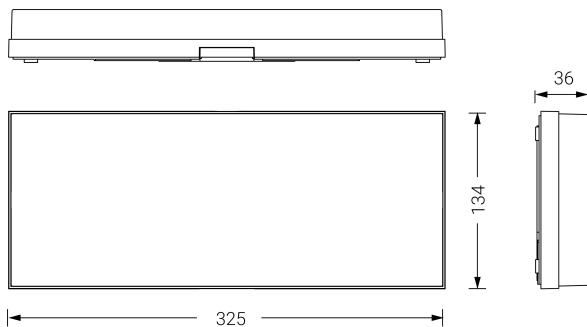

EXTRAPLANA

Ficha técnica

Alumbrado de Emergencia

Ref. F3-80L

UNE 60598-2-22
230V 50/60HZ

Alumbrado de Emergencia: EXTRAPLANA. Referencia: F3-80L, fabricado por Normalux. Lúmenes 80 lm. Autonomía (h) 3h. Modo de funcionamiento: No permanente. Tipo de instalación: Superficie. Fuente de Luz: Led. Batería de: Ni-Cd 3.6V/750mAh. IP: 44. IK: 04. Versión: Estándar. Acabado: Blanco. Carcasa de: Policarbonato. Voltaje: 230V 50/60Hz. Dimensiones (mm): 325 x 134 x 34 mm. Manufacturado según la normativa UNE 60598-2-22. Compatible con telemando S-TE.

Dimensiones (mm):

Lúmenes	80 lm
Temperatura de color (K)	5700
Fuente de Luz	Led
Autonomía (h)	3h
Batería	Ni-Cd 3.6V/750mAh
Tiempo de carga	max. 24 h
Potencia (W)	2W
Modo de funcionamiento	No permanente
Clase	II
IP	44
IK	04
Temperatura de funcionamiento (°C)	5 a 35
Telemandable	Sí

Datos fotométricos: