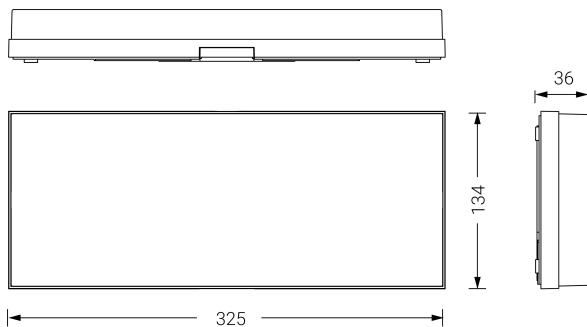

EXTRAPLANA

Ficha técnica

Alumbrado de Emergencia

Ref. FA-300L

UNE 60598-2-22
230V 50/60HZ

Alumbrado de Emergencia: EXTRAPLANA. Referencia: FA-300L, fabricado por Normalux. Lúmenes 300 lm. Autonomía (h) 1h. Modo de funcionamiento: No permanente. Tipo de instalación: Superficie. Fuente de Luz: Led. Batería de: Ni-Cd 4.8V/750mAh. IP: 44. IK: 04. Versión: Autotest. Acabado: Blanco. Carcasa de: Policarbonato. Voltaje: 230V 50/60Hz. Dimensiones (mm): 325 x 134 x 34 mm. Manufacturado según la normativa UNE 60598-2-22. Compatible con telemando S-TE.

Dimensiones (mm):

Lúmenes	300 lm
Temperatura de color (K)	5700
Fuente de Luz	Led
Autonomía (h)	1h
Batería	Ni-Cd 4.8V/750mAh
Tiempo de carga	max. 24 h
Potencia (W)	0,8W
Modo de funcionamiento	No permanente
Clase	II
IP	44
IK	04
Temperatura de funcionamiento (°C)	5 a 35
Telemandable	Si

Datos fotométricos: