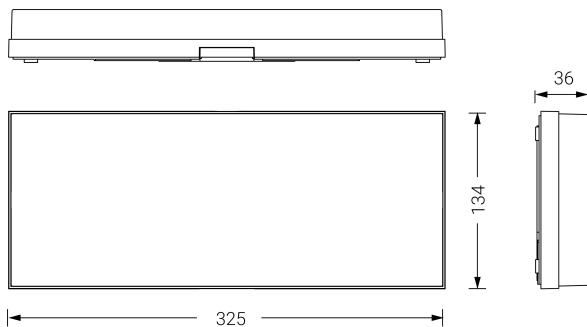

## Ficha técnica

Alumbrado de Emergencia

Ref. FA3-100L

**UNE 60598-2-22**  
**230V 50/60HZ**

Alumbrado de Emergencia: EXTRAPLANA. Referencia: FA3-100L, fabricado por Normalux. Lúmenes 80 lm. Autonomía (h) 3h. Modo de funcionamiento: No permanente. Tipo de instalación: Superficie. Fuente de Luz: Led. Batería de: Ni-Cd 4.8V/1500mAh. IP: 44. IK: 04. Versión: Autotest. Acabado: Blanco. Carcasa de: Policarbonato. Voltaje: 230V 50/60Hz. Dimensiones (mm): 325 x 134 x 34 mm. Manufacturado según la normativa UNE 60598-2-22. Compatible con telemando S-TE.

Dimensiones (mm):

Lúmenes	80 lm
Temperatura de color (K)	5700
Fuente de Luz	Led
Autonomía (h)	3h
Batería	Ni-Cd 4.8V/1500mAh
Tiempo de carga	max. 24 h
Potencia (W)	2W
Modo de funcionamiento	No permanente
Clase	II
IP	44
IK	04
Temperatura de funcionamiento (°C)	5 a 35
Telemandable	Sí