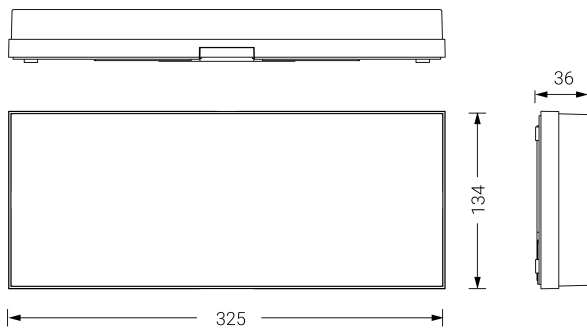

EXTRAPLANA

Ficha técnica

Alumbrado de Emergencia

Ref. FAL-100

UNE 60598-2-22
230V 50/60HZ

Alumbrado de Emergencia: EXTRAPLANA. Referencia: FAL-100, fabricado por Normalux. Lúmenes 130 lm. Autonomía (h) 1h. Modo de funcionamiento: Permanente - No Permanente. Tipo de instalación: Superficie. Fuente de Luz: Led. Batería de: Ni-Cd 3.6V/750mAh. IP: 42. IK: 04. Versión: Autotest. Acabado: Blanco. Carcasa de: Policarbonato. Voltaje: 230V 50/60Hz. Dimensiones (mm): 325 x 134 x 34 mm. Manufacturado según la normativa UNE 60598-2-22. Compatible con telemando S-TE.

Dimensiones (mm):

Lúmenes	130 lm
Temperatura de color (K)	5700
Fuente de Luz	Led
Autonomía (h)	1h
Batería	Ni-Cd 3.6V/750mAh
Tiempo de carga	max. 24 h
Potencia (W)	5W
Modo de funcionamiento	Permanente - No Permanente
Clase	II
IP	42
IK	04
Temperatura de funcionamiento (°C)	5 a 35
Telemandable	Si

Datos fotométricos: