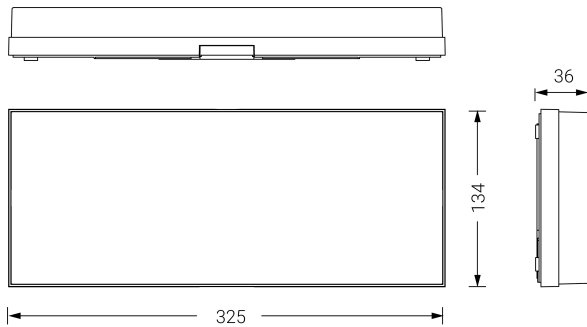

## Ficha técnica

Alumbrado de Emergencia

Ref. FAL-100

**UNE 60598-2-22**  
**230V 50/60HZ**

Alumbrado de Emergencia: EXTRAPLANA. Referencia: FAL-100, fabricado por Normalux. Lúmenes 130 lm. Autonomía (h) 1h. Modo de funcionamiento: Permanente - No Permanente. Tipo de instalación: Superficie. Fuente de Luz: Led. Batería de: Ni-Cd 3.6V/750mAh. IP: 42. IK: 04. Versión: Autotest. Acabado: Blanco. Carcasa de: Policarbonato. Voltaje: 230V 50/60Hz. Dimensiones (mm): 325 x 134 x 34 mm. Manufacturado según la normativa UNE 60598-2-22. Compatible con telemando S-TE.

Dimensiones (mm):

Lúmenes	130 lm
Temperatura de color (K)	5700
Fuente de Luz	Led
Autonomía (h)	1h
Batería	Ni-Cd 3.6V/750mAh
Tiempo de carga	max. 24 h
Potencia (W)	5W
Modo de funcionamiento	Permanente - No Permanente
Clase	II
IP	42
IK	04
Temperatura de funcionamiento (°C)	5 a 35
Telemandable	Si