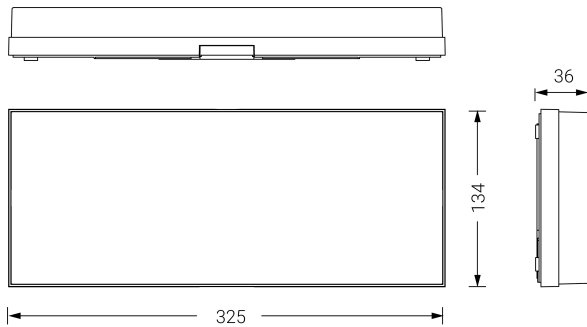

EXTRAPLANA

Ficha técnica

Alumbrado de Emergencia

Ref. FAL-200

UNE 60598-2-22
230V 50/60HZ

Alumbrado de Emergencia: EXTRAPLANA. Referencia: FAL-200, fabricado por Normalux. Lúmenes 210 lm. Autonomía (h) 1h. Modo de funcionamiento: Permanente - No Permanente. Tipo de instalación: Superficie. Fuente de Luz: Led. Batería de: Ni-Cd 4.8V/1500mAh. IP: 42. IK: 04. Versión: Autotest. Acabado: Blanco. Carcasa de: Policarbonato. Voltaje: 230V 50/60Hz. Dimensiones (mm): 325 x 134 x 34 mm. Manufacturado según la normativa UNE 60598-2-22. Compatible con teledmando S-TE.

Dimensiones (mm):

Lúmenes	210 lm
Temperatura de color (K)	5700
Fuente de Luz	Led
Autonomía (h)	1h
Batería	Ni-Cd 4.8V/1500mAh
Tiempo de carga	max. 24 h
Potencia (W)	5W
Modo de funcionamiento	Permanente - No Permanente
Clase	II
IP	42
IK	04
Temperatura de funcionamiento (°C)	5 a 35
Telemandable	Si

Datos fotométricos: